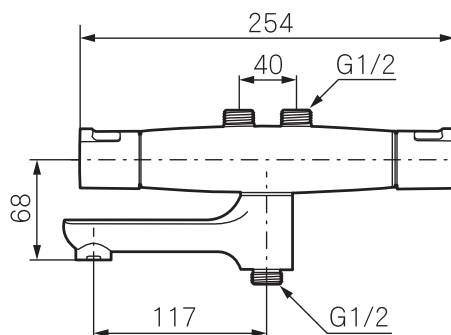

- Utloppspip med inbyggd omkastare
- Kompenserar temperatur- och tryckvariationer
- Säkerhetsspärr 38° och 42°
- Eco stopp 6 l/min vid 3 bar
- Piputsprång från vägg 171 mm
- Inklusiv avtätat väggfäste
- Återströmningsskydd enligt EU-standard SS-EN 1717
- Extra greppvänliga vred, godkänd av reumatikerförbundet

Mora Eco

Express Fill

Comfort Shower

Easy-Open

Utförande
Krom, röranslutning upp

MA nr
24 60 50

RSK nr
8344183