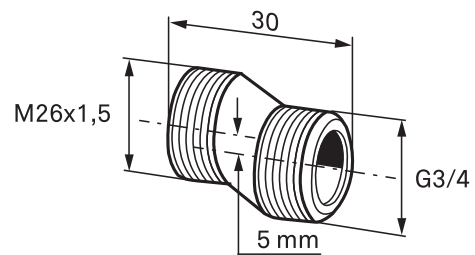

Anslutningskoppling M26x1,5u - G3/4u

mora[®] ARMATUR

- Excentrisk 5 mm
- M26x1,5 - G3/4
- Från 1/2-blandare 160c/c till exportblandare 150-153c/c

Utförande
Krom

MA nr
63 03 87.AE

RSK nr
8187748