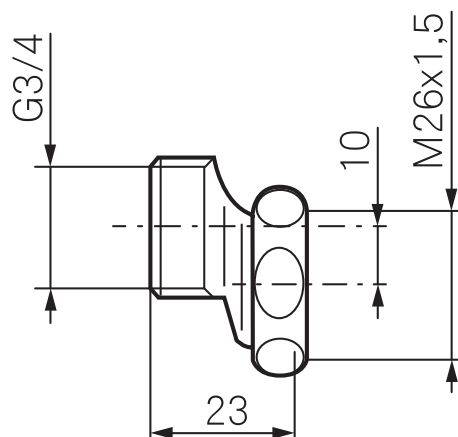

Mellankoppling M26x1,5 - G3/4 utv

mora[®] ARMATUR

- Excentrisk 10 mm
- M26x1,5 - G3/4 utv. plantätn.
- Från exportblandare äldre modell 150-153c/c till 1/2-blandare 160c/c

Utförande
Krom

MA nr
63 03 55.AE