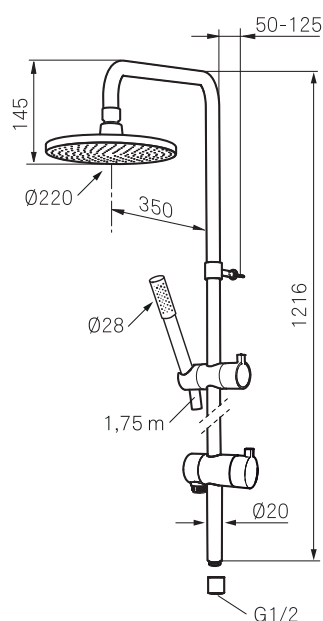

Mora Rexx Shower System S6

mora[®] ARMATUR

Mora Rexx är essensen av skandinavisk design och funktionalitet. Serien är minimalistisk och med enkelheten i fokus. Dess precision är dess innovation. När tradition och hantverk samsas med moderna tillverkningsmetoder och inspirerande formgivning, blir resultatet Mora Rexx. Här i form av en generös dusch med bred taksil och smidig handdusch, båda med antikalksystem.

- Omkastare med keramisk tätning
- Metallomspunnen slang 1750 mm, PVC- och BPA-fri innerslang
- Med antikalksystemet "Easy-Clean"
- Duschröret kan kapas vid behov
- Justerbart väggfäste
- Omkastaren kan monteras med vredet framåt eller åt sidan
- Eco (Energi och vattenbesparande- handdusch 9 l/min, taksil 12 l/min)