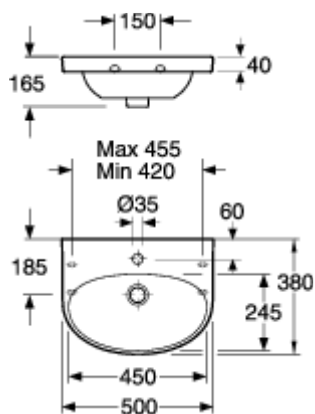

PRODUKTBLAD

5550 NAUTIC TVÄTTSTÄLL FÖR BULT/KONSOLMONTAGE 55509901

[LISTA PÅ ÅTERFÖRSÄLJARE](#)

PRODUKTEGENSKAPER

- Bult/konsol montage
- Elliptisk form
- C+ som tillval

ARTIKELNAMN	ARTIKELNUMMER	RSK-NUMMER	EAN-KOD	PRIS INKL MOMS*
Handfat - Nautic 5550 med blandarhål	55509901	7455064	4047289917496	1 010 SEK
Handfat - Nautic 5550 utan blandarhål	55509701	7455066	4047289917458	1 111 SEK
Handfat - Nautic 5550 med blandarhål. Utan bräddavlopp**	55509801	7455068	4047289917472	1 111 SEK
Handfat - Nautic 5550 utan blandarhål. Med C+	555097R1	7455067	4047289917465	1 762 SEK
Handfat - Nautic 5550 med blandarhål. Utan bräddavlopp**, med C+	555098R1	7455069	4047289917489	1 762 SEK
Handfat - Nautic 5550 med blandarhål. Med C+	555099R1	7455065	4047289917502	1 661 SEK
Handfat - Nautic 5550 utan blandarhål. Utan bräddavlopp**	55509M01	7455070	4047289917519	1 111 SEK
Handfat - Nautic 5550 utan blandarhål. Utan bräddavlopp**, med C+	55509MR1	7455071	4047289917526	1 762 SEK

PRODUKTBLAD

STANDARDER OCH GODKÄNNANDEN

- Produkten följer AMA rekommendationer.
- Anslutningsdimensioner: EN 31

MÄTTSKISS

[LISTA PÅ ÅTERFÖRSÄLJARE](#)

A MEMBER OF THE
VILLEROY & BOCH GROUP

Villeroy & Boch Gustavsberg AB
Box 400, 134 29 GUSTAVSBERG
Tel: 08-570 391 00 | Fax +46 8 570 320 36
www.gustavsberg.com/se | e-post: info@gustavsberg.com