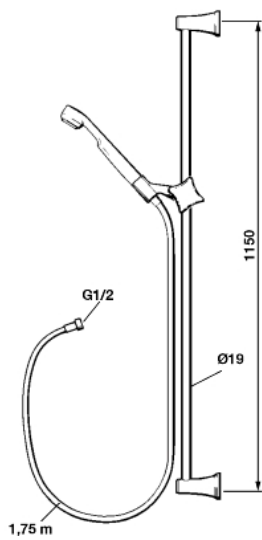

Duschset, Sarona

- Slang med kromade muttrar
- Med väggfästning

Utförande	FMM nr	RSK nr
Vit (Aluminiumstång)	3421-1120	819 76 93