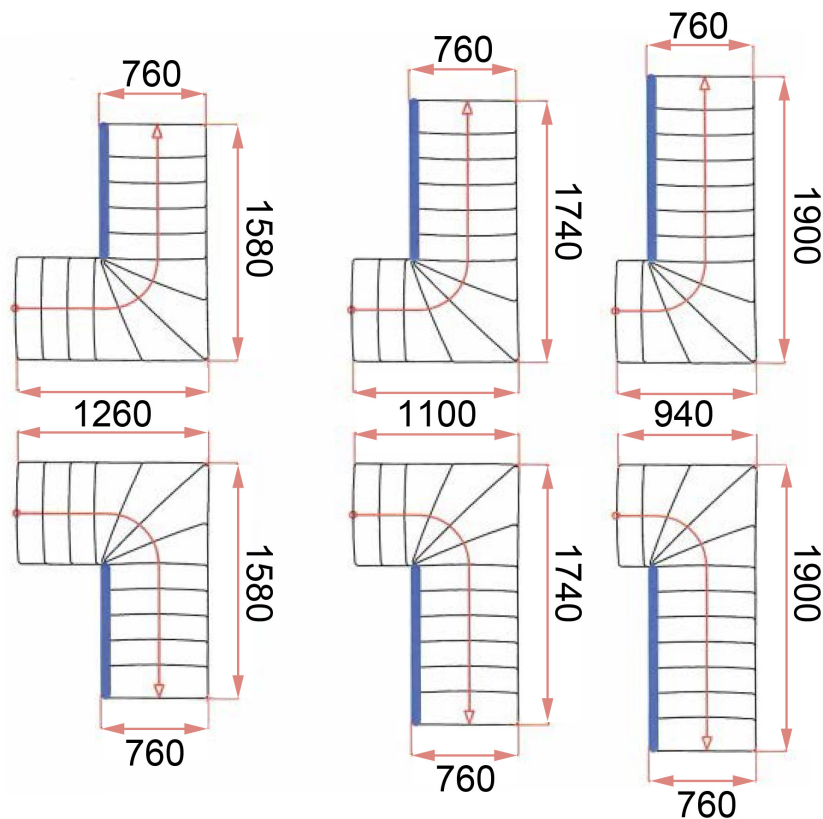

Flexibelt modulkoncept uppbyggt av en grå/silver metallkonstruktion med steg av lackad massiv bok.
Vikttestad till 200 kg.

Style Spartrappa

Teknisk information

Massiv bok.

Golvutrymme	mm	1900
Max takhöjd	mm	3042
Stegdjup	mm	163
Steghöjd	mm	172-234
Stegtjocklek	mm	35
Trappbredd inkl. trappräcke	mm	760
Höjd trappräcke	mm	960

Mittstolpens diameter	mm	100/60
Diameter räcket stolpar	mm	22
Diameter handledare	mm	50
Minsta öppningsmått	mm	760 x 1650
Vikt	kg	156

Metalldelarna är av pulverlackerad stål i grå/silver färg.

Handledarna är av pulverlackerad aluminium i grå färg.

Style Spartrappa

Teknisk information

Förslag på hur trappan kan formas (Trappan kan justeras i höjd och i sidled).