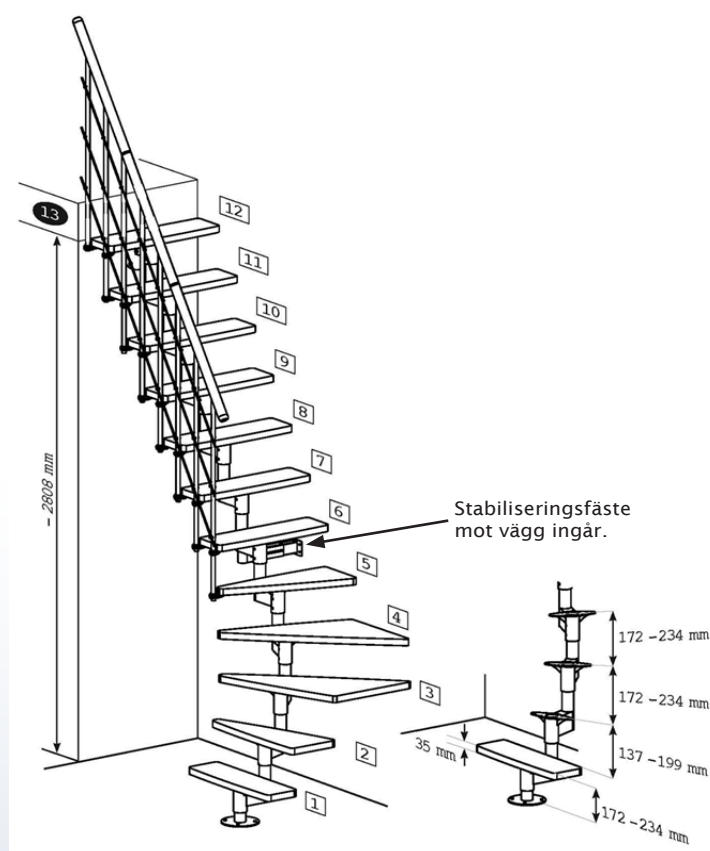

Flexibelt modulkoncept uppbyggt av en grå/silver metallkonstruktion med steg av lackad massiv bok.
Vikttestad till 200 kg.

Style Spartrappa

Teknisk information

Massiv bok.

Golvutrymme	mm	1900
Max takhöjd	mm	3042
Stegdjup	mm	163
Steghöjd	mm	172-234
Stegtjocklek	mm	35
Trappbredd inkl. trappräcke	mm	760
Höjd trappräcke	mm	960

Mittstolpens diameter	mm	100/60
Diameter räcket stolpar	mm	22
Diameter handledare	mm	50
Minsta öppningsmått	mm	760 x 1650
Vikt	kg	156

Metalldelarna är av pulverlackerad stål i grå/silver färg.

Handledarna är av pulverlackerad aluminium i grå färg.

Style Spartrappa

Teknisk information

Förslag på hur trappan kan formas (Trappan kan justeras i höjd och i sidled).