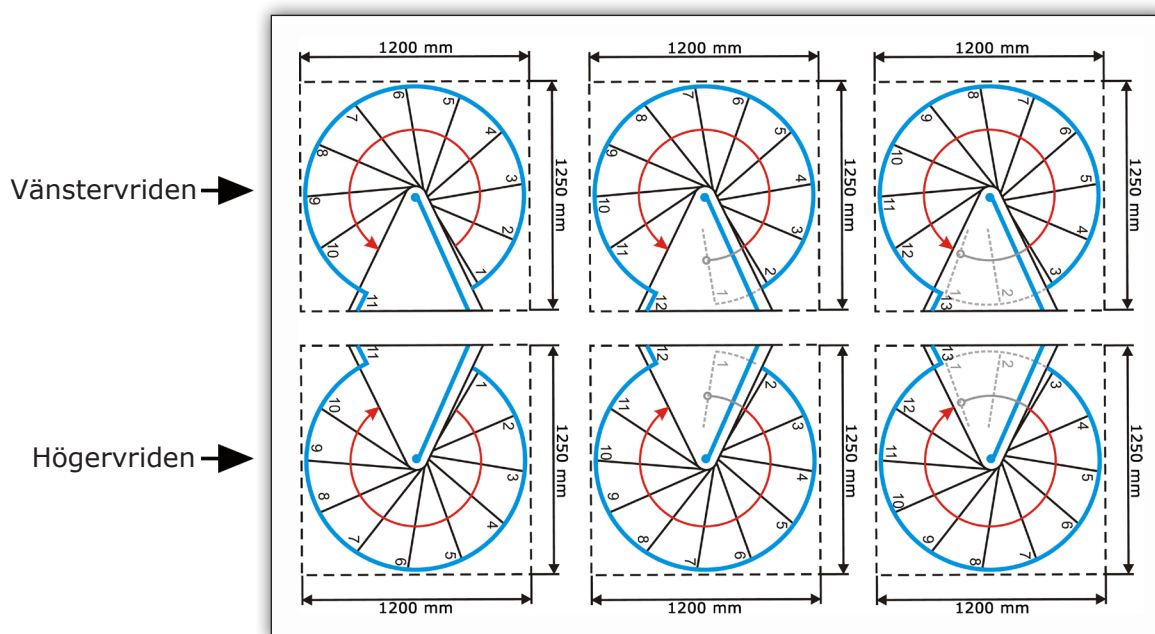

Royal Colour Spiraltrappa - 1200 mm

Teknisk information

Tabellen nedan i visar antal steg, som skall användas i förhållande till takhöjd golv-till golv.

Exempel: Vid takhöjd golv-till golv 2500 mm används 11 steg.

11	12	13
2277	2484	2691
-	-	-
2541	2772	3003
326°	356°	385°

Trappan levereras alltid i fullängd till 3000 mm golv-till-golv. Vid låg takhöjd används inte alla steg. Steghöjden finjusteras med distansringar enligt monteringsanvisningen.