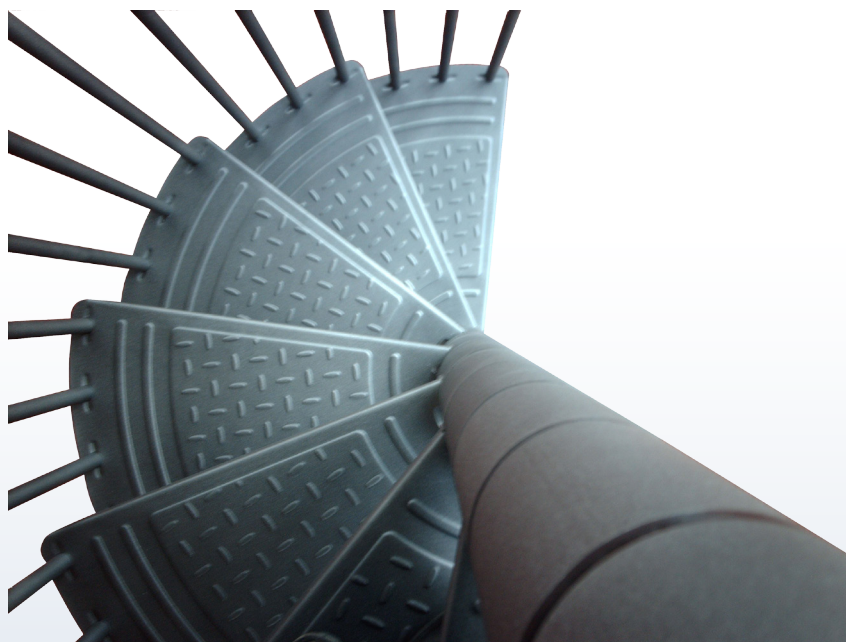

Metalldelarna är av pulverlackerat stål i grafitgrå färg.
Handledaren är av pulverlackerad aluminium i grafitgrå färg.