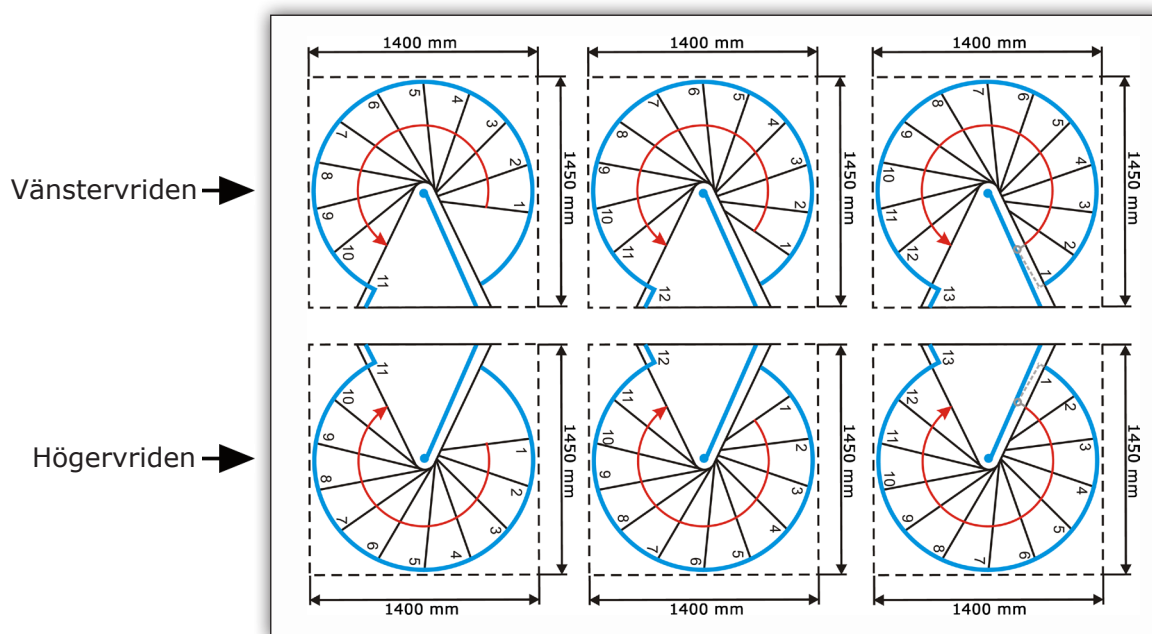

Royal Colour Spiraltrappa - 1400 mm

Teknisk information

Tabellen nedan i visar antal steg, som skall användas i förhållande till takhöjd golv-till golv.

Exempel: Vid takhöjd golv-till golv 2500 mm används 11 steg.

11	12	13
2277	2484	2691
-	-	-
2541	2772	3003
283°	308°	334°

Trappan levereras alltid i fullängd till 3000 mm golv-till-golv. Vid låg takhöjd används inte alla steg. Steghöjden finjusteras med distansringar enligt monteringsanvisningen.