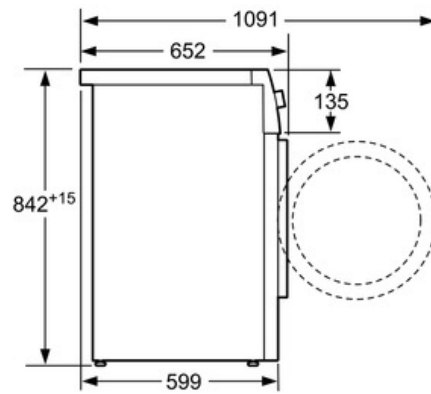

Tekniska data

Konstruktion :	Fristående
Demonterbar toppskiva :	Nej
Dörr/Luckhängning :	Höger
Anslutningskabelns längd (cm) :	145,0
Höjd med toppskiva (mm) :	842
Produktmått i mm (H x B x D) :	842 x 598 x 636
Nettovikt (kg) :	40,0
Anslutningseffekt (W) :	2800
Ström (A) :	10/16
Spänning (V) :	220-240
Frekvens (Hz) :	50
Säkerhetsmärkning :	CE, VDE
Kapacitet, bomull (kg) - NY (2010/30/EC) :	7,0
Standardprogram bomull :	Bomull Torkning: Skåptorrt
Energieffektivitetsklass - NY (2010/30/EC) :	B
Energiförbrukning elektrisk torktumlare, full maskin - NY (2010/30/EC) :	4,08
Tvättid standardprogram bomull, full maskin (min) :	111
Energiförbrukning elektrisk torktumlare, halv maskin - NY (2010/30/EC) (kWh) :	2,33
Tvättid standardprogram bomull, halv maskin (min) :	69
Viktad årlig energiförbrukning, elektrisk torktumlare - NY (2010/30/EC) (kWh) :	501,0
Viktad programtid (min) :	87
Genomsnittlig kondensationseffektivitet, full maskin (%) :	88
Genomsnittlig kondensationseffektivitet, halv maskin (%) :	88
Viktad kondensationseffektivitet (%) :	88

Mått i mm

Mått i mm