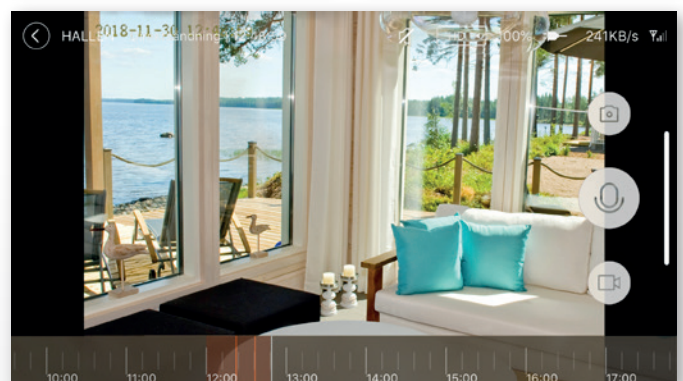

Larm direkt till mobilen

Vid detektering av rörelse eller ljud, skickas larm som notis direkt till din mobil. Larm kan även skickas som SMS eller uppringning till nummer som finns inlagda i telefonen. Automatisk inspelning sker samtidigt antingen till lokalt minneskort eller lagras säkert i molnet i 30 dagar. Du får även larmmeddelanden vid strömavbrott och när det inbyggda backup-batteriet håller på att ta slut.