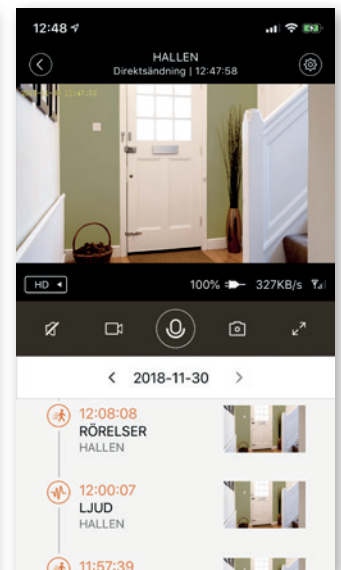

Larm direkt till mobilen

Vid detektering av rörelse eller ljud, skickas larm som notis direkt till din mobil. Larm kan även skickas som SMS eller uppringning till nummer som finns inlagda i telefonen. Automatisk inspelning sker samtidigt antingen till lokalt minneskort eller lagras säkert i molnet i 30 dagar. Du får även larmmeddelanden vid strömavbrott och när det inbyggda backup-batteriet håller på att ta slut.