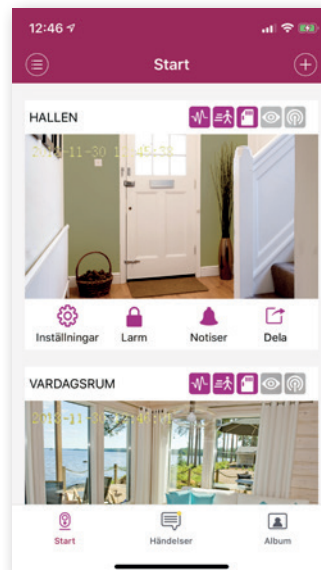

Larm direkt till mobilen

Vid detektering av rörelse eller ljud, skickas larm som notis direkt till din mobil. Larm kan även skickas som SMS eller uppringning till nummer som finns inlagda i telefonen. Automatisk inspelning sker samtidigt antingen till lokalt minneskort eller lagras säkert i molnet i 30 dagar. Du får även larmmeddelanden vid strömavbrott och när det inbyggda backup-batteriet håller på att ta slut.