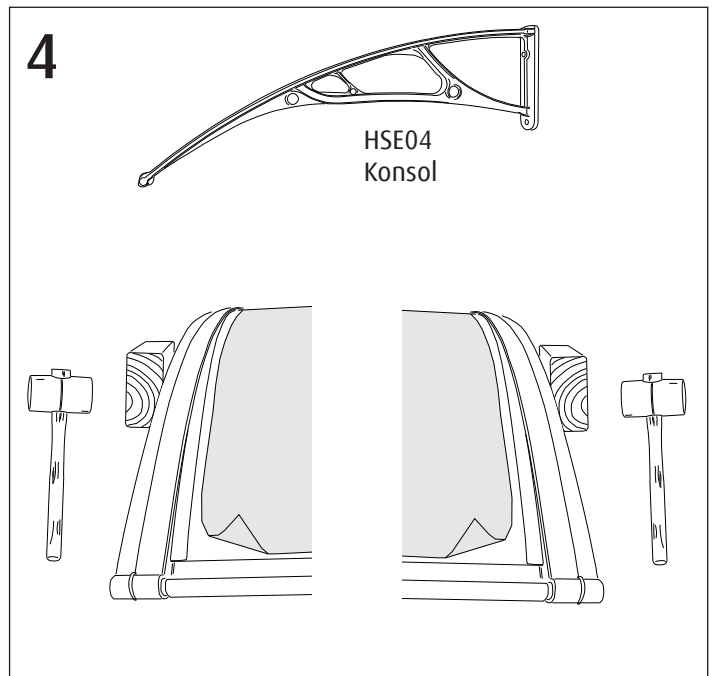

# ALUWHITE

SWEDISH PROFILES

Stil  
Entrétak