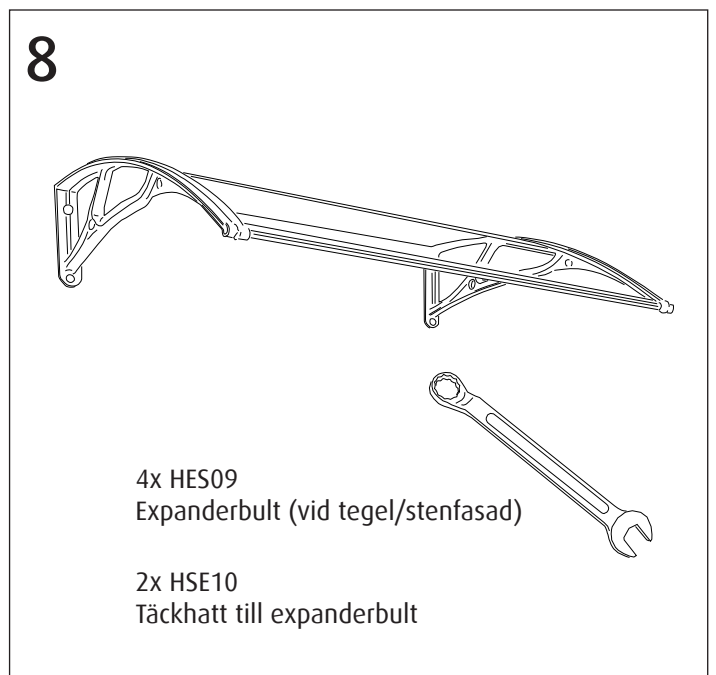

# ALUWHITE

SWEDISH PROFILES

Stil  
Entrétak