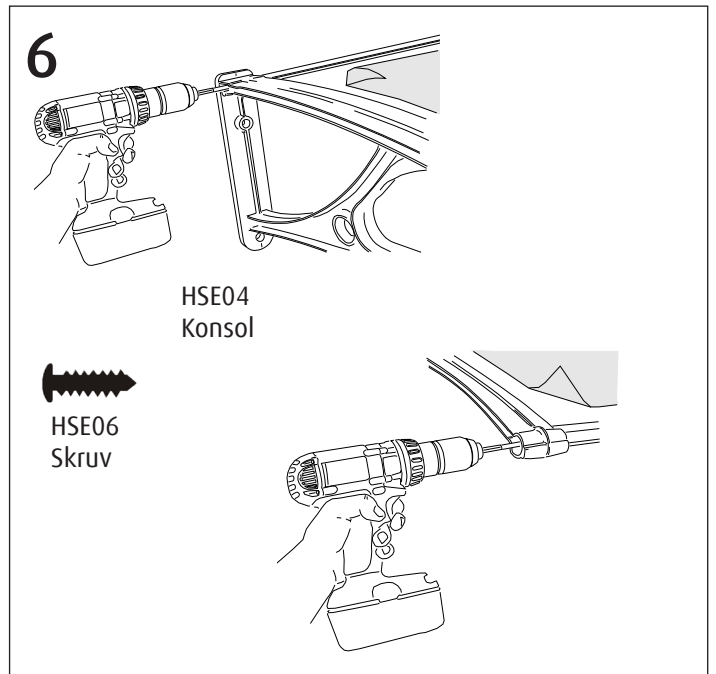

# ALUWHITE

SWEDISH PROFILES

Stil  
Entrétak