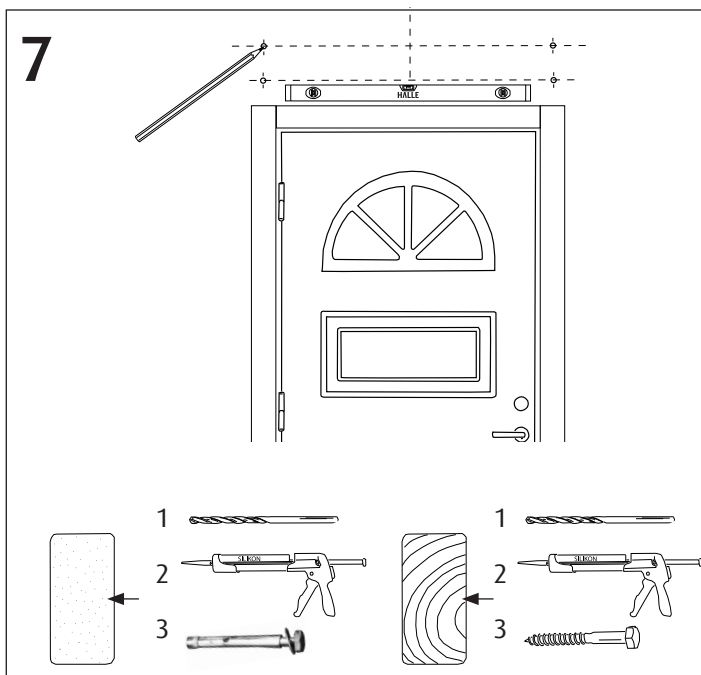

# ALUWHITE

SWEDISH PROFILES

Stil  
Entrétak