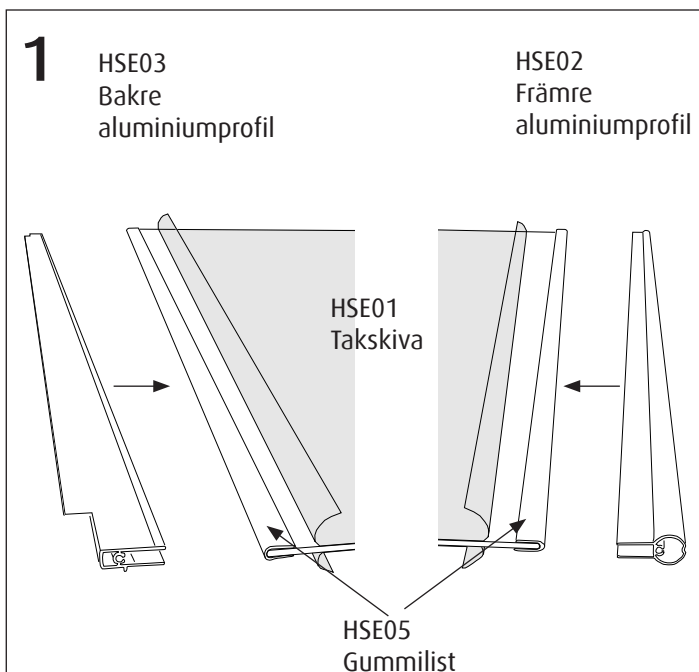

# ALUWHITE

SWEDISH PROFILES

Stil  
Entrétak