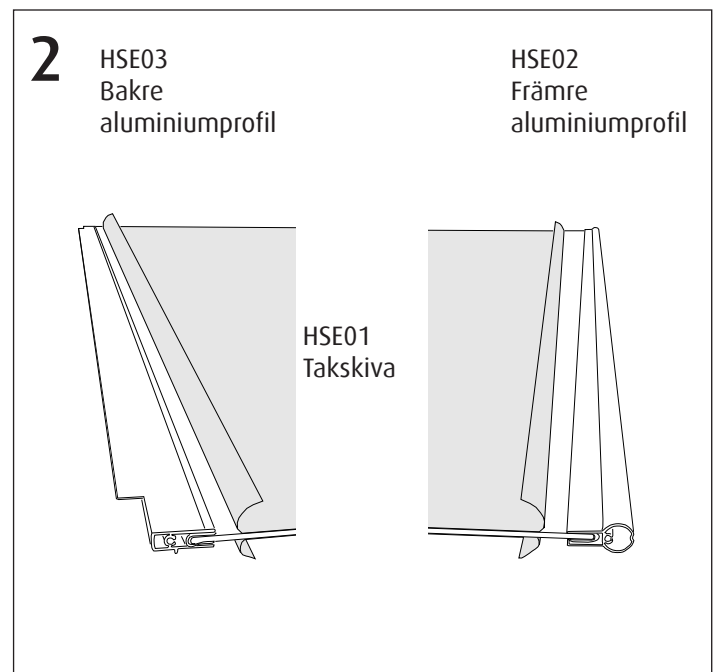

# ALUWHITE

SWEDISH PROFILES

Stil  
Entrétak