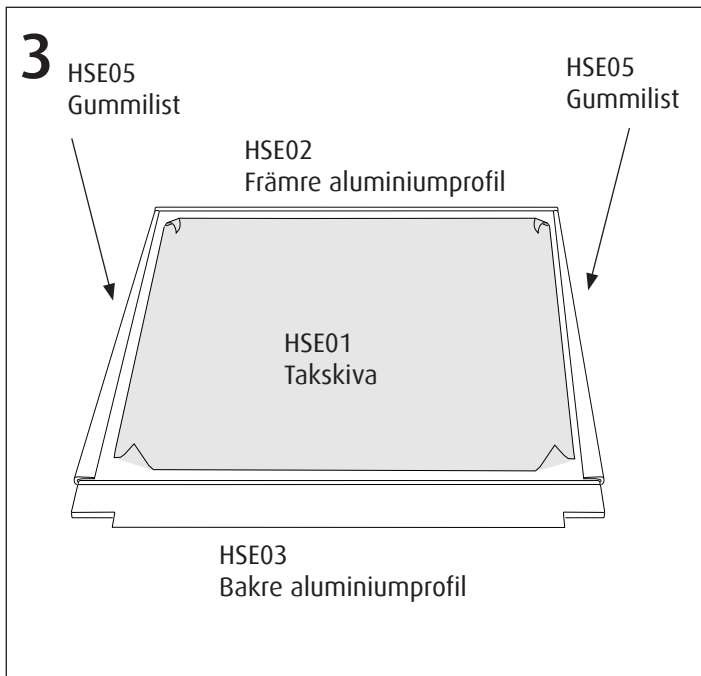

# ALUWHITE

SWEDISH PROFILES

Stil  
Entrétak