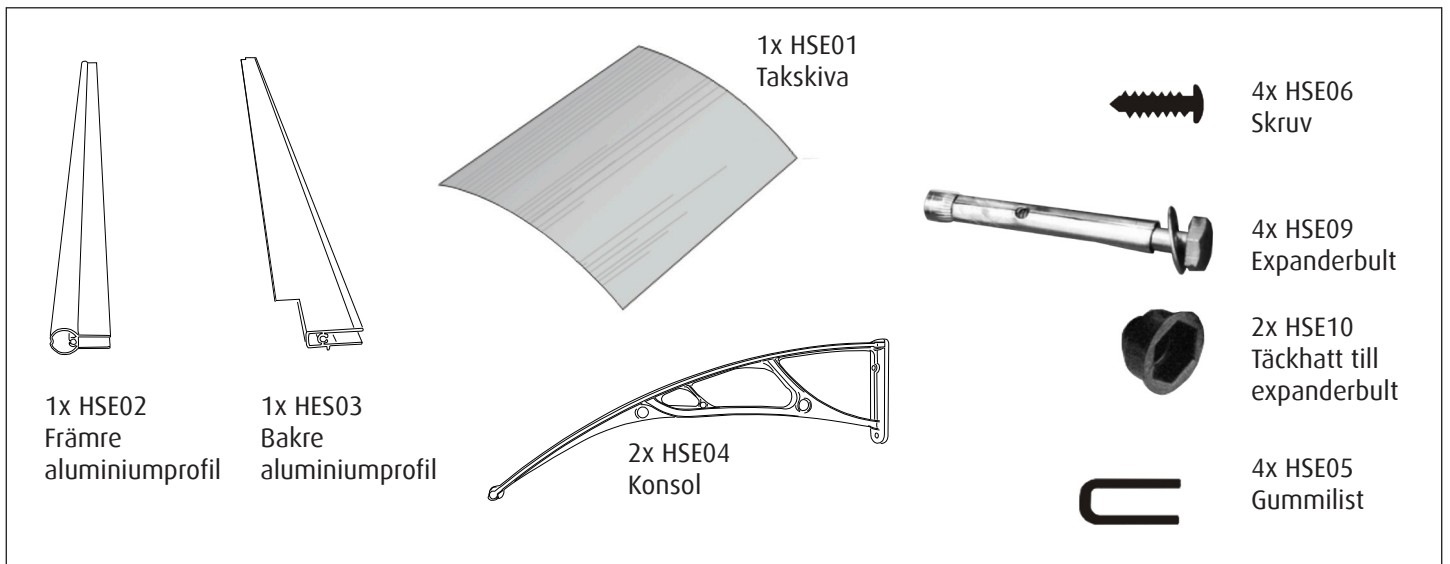

# ALUWHITE

SWEDISH PROFILES

Stil  
Entrétak