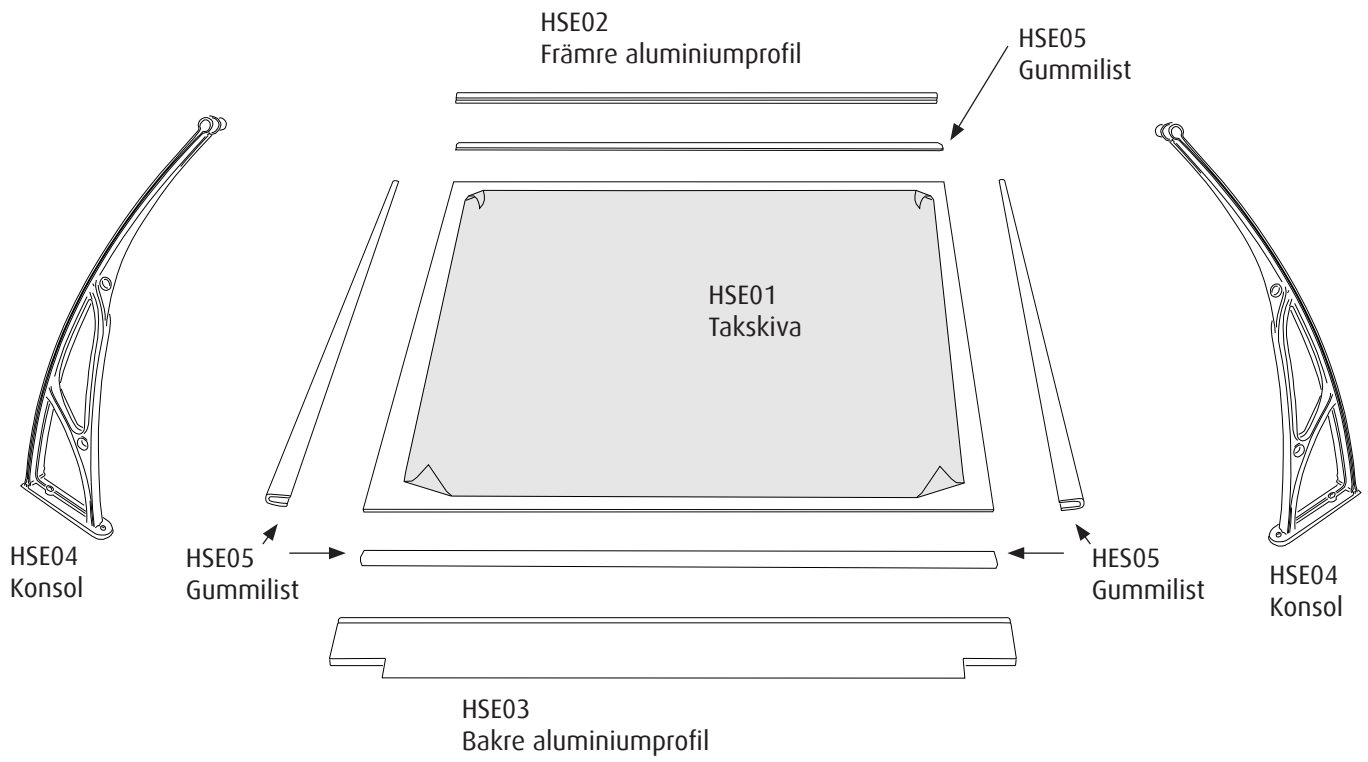

# ALUWHITE

SWEDISH PROFILES

Stil  
Entrétak