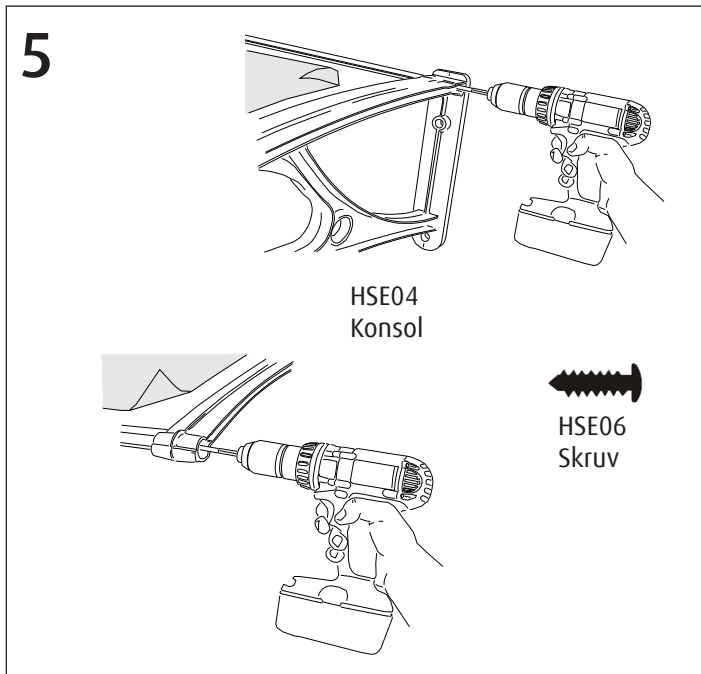

# ALUWHITE

SWEDISH PROFILES

Stil  
Entrétak