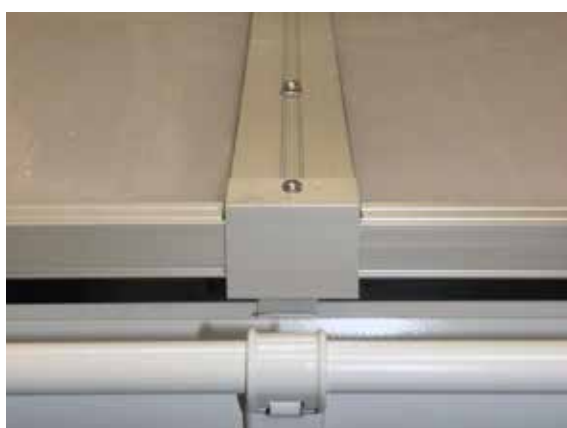

Ändlock

Placeras på skarvprofilernas
nederkant för att täcka skarvens öppna
framände. Ändlocket hindrar även
ändprofilen att skjutas ut av snö och is.

Ändprofil

I framkant på takskivan
monterar man en dränerad aluminium-
profil för bästa tätning och ett snyggt
avslut på taket.