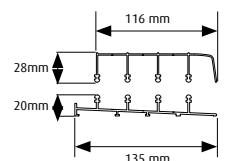

Golvskena: Rålsprofil av kraftig aluminium med integrerat droppbleck. Färdigstansade dräneringshål.