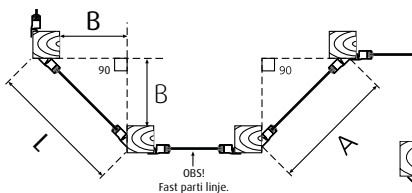

Mått hörnparti					
L-mått	770	870	970	1070	B-mått
795	1				441
895		1			512
995			1		583
1095				1	653

A: Fast hörnlucka
L: Mått mellan pelares yttre hörn
B: Gäller vid pelardimension 120x120 mm

Vid L-mått hamnar hörnluckan ca 10 mm innanför ytterhörnen