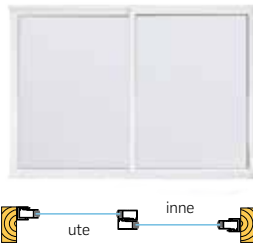

Skjutbara dörr- och fönsterpartier Dörrhöjd 1990 mm Fönsterhöjd 1190 mm

AluWhite har vändbara luckor där luckplacering bestäms vid montering. Man väljer själv på vilket spår de skjutbara luckorna placeras.