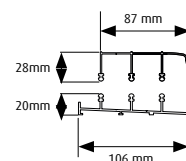

Golvskena: Rålsprofil av kraftig aluminium med integrerat droppbleck. Färdigstansade dräneringshål.