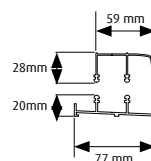

Golvskena: Rålsprofil av kraftig aluminium med integrerat droppbleck. Färdigstansade dräneringshål.