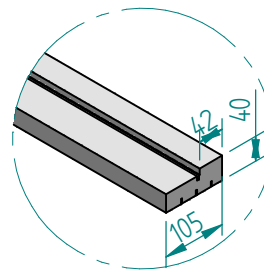

Förrådsdörr 18°C 2-glas isolerruta runt glas, diam. 240 mm obehandlad plywood. Art. Nr. 800104

Dörrarna levereras obehandlade. Ytbehandla därför dörrarna före montage. Enligt skötselanvisning / monteringsanvisning som medföljer.

Förrådsdörren skall inte användas till varma utrymmen och innertemperaturen får inte överstiga 18° C

Dörrarna levereras komplett med karm och låskista (handtag och cylinder ingår ej.)

Karm i furu

Tröskel i björk