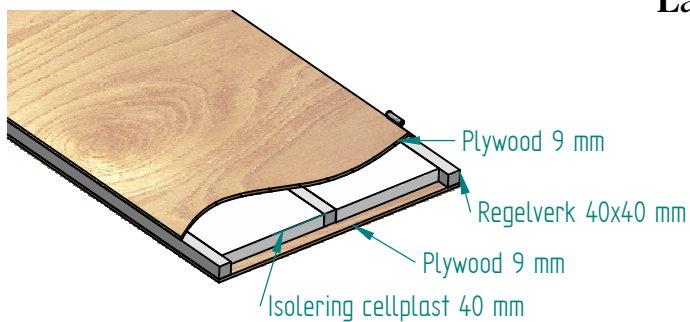

Förrådsdörr 18°C 2-glas isolerruta runt glas, diam. 240 mm obehandlad plywood. Art. Nr. 800104

Dörrarna levereras obehandlade. Ytbehandla därför dörrarna före montage. Enligt skötselanvisning / monteringsanvisning som medföljer.

Förrådsdörren skall inte användas till varma utrymmen och innertemperaturen får inte överstiga 18° C

Dörrarna levereras komplett med karm och låskista (handtag och cylinder ingår ej.)

Karm i furu

Tröskel i björk

Låskista

Dörr storlek är angivet i modul (M). 1M=100mm

Dörr storlek: **9x20**

Exempel: modul storlek 9x20 är 885mm bredd och 1985mm hög.