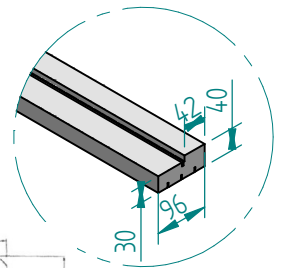

Förrådsdörr 18°C 2-glas isolerruta runt glas, diam. 240 mm obehandlad plywood. Art. Nr. 800104

Dörrarna levereras obehandlade. Ytbehandla därför dörrarna före montage. Enligt skötselanvisning / monteringsanvisning som medföljer.

Låskista

Dörr storlek är angivet i modul (M). 1M=100mm

Dörr storlek: **9x20**

Exempel: modul storlek 9x20 är 885mm bredd och 1985mm hög.