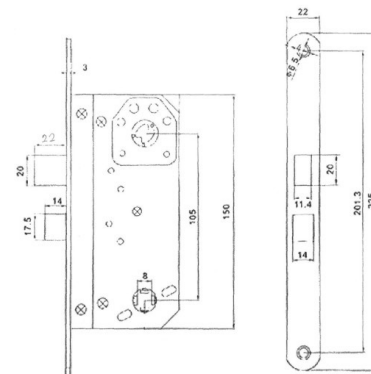

Förrådsdörr 18°C 2-glas isolerruta runt glas, diam. 240 mm obehandlad plywood. Art. Nr. 800104

Dörrarna levereras obehandlade. Ytbehandla därför dörrarna före montage. Enligt skötselanvisning / monteringsanvisning som medföljer.

Låskista

Dörr storlek är angivet i modul (M). 1M=100mm

Dörr storlek: **9x20**

Exempel: modul storlek 9x20 är 885mm bredd och 1985mm hög.