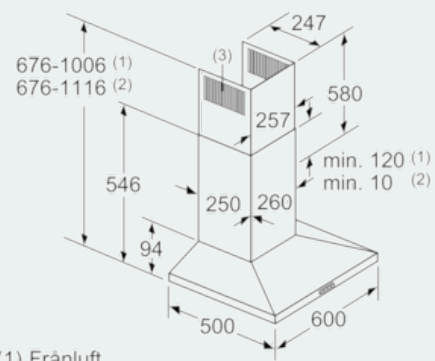

Beskrivning

Tekniska data

Färg skorsten : rostfritt stål
 Konstruktion : Skorsten
 Säkerhetsmärkning : CE, VDE
 Anslutningskabelns längd (cm) : 130
 Höjd på förlängningsdelen (mm) : 582-912/582-1022
 Höjd utan skorsten (mm) : 94
 Minsta avstånd till elektrisk häll : 550
 Minsta avstånd till gashäll : 650
 Nettovikt (kg) : 11,632
 Typ av reglage : Elektronisk
 Max. luftflöde (m³/h) : 446
 Luftflöde, intensivläge, återcirkulation (m³/h) : 389
 Max. luftflöde, återcirkulation (m³/h) : 332
 Luftflöde, intensivläge (m³/h) : 747
 Antal lampor : 2
 Buller (dB re 1 pW) : 65
 Stosdimension, diameter (mm) : 150 / 120
 Fettfilter, material : Tvättbart rostfritt stål
 EAN kod : 4242003824191
 Anslutningseffekt (W) : 255
 Säkring (A) : 10
 Spänning (V) : 220-240
 Frekvens (Hz) : 50; 60
 Elkontakt : jordad stickkontakt
 Installationstyp : Vägghämonterad

iQ300, Vägghängd fläkt, 60 cm, rostfritt stål LC67QFM50

Måttkisser

Om enheten ska ha bakstycke, ta hänsyn till det vid design.

Mått i mm

- (1) Frånluft
- (2) Kolfilterdrift
- (3) Ventilationsutlopp - montera slitsen underifrån vid frånluft