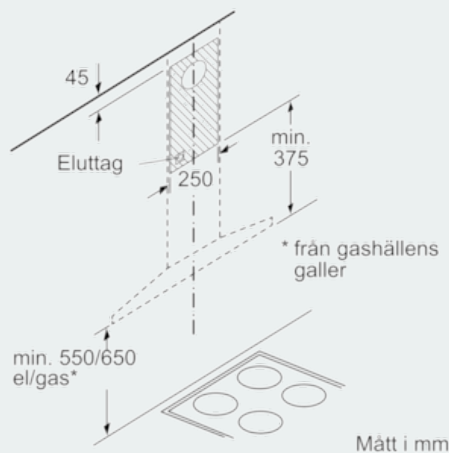

Beskrivning

Tekniska data

Färg skorsten : rostfritt stål
 Konstruktion : Skorsten
 Säkerhetsmärkning : CE, VDE
 Anslutningskabelns längd (cm) : 130
 Höjd på förlängningsdelen (mm) : 582-912/582-1022
 Höjd utan skorsten (mm) : 94
 Minsta avstånd till elektrisk häll : 550
 Minsta avstånd till gashäll : 650
 Nettovikt (kg) : 11,632
 Typ av reglage : Elektronisk
 Max. luftflöde (m³/h) : 446
 Luftflöde, intensivläge, återcirkulation (m³/h) : 389
 Max. luftflöde, återcirkulation (m³/h) : 332
 Luftflöde, intensivläge (m³/h) : 747
 Antal lampor : 2
 Buller (dB re 1 pW) : 65
 Stosdimension, diameter (mm) : 150 / 120
 Fettfilter, material : Tvättbart rostfritt stål
 EAN kod : 4242003824191
 Anslutningseffekt (W) : 255
 Säkring (A) : 10
 Spänning (V) : 220-240
 Frekvens (Hz) : 50; 60
 Elkontakt : jordad stickkontakt
 Installationstyp : Vägghämonterad

iQ300, Vägghängd fläkt, 60 cm, rostfritt stål LC67QFM50

Måttkisser

Om enheten ska ha bakstycke, ta hänsyn till det vid design.

Mått i mm

- (1) Frånluft
- (2) Kolfilterdrift
- (3) Ventilationsutlopp - montera slitsen underifrån vid frånluft

Mått i mm

Mått i mm

Mått i mm