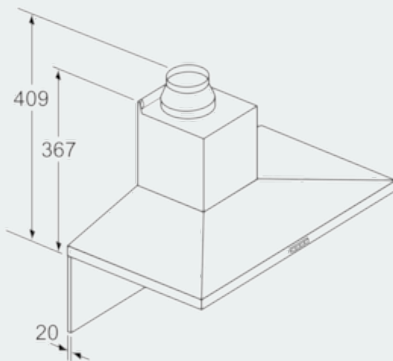

iQ300, Vägghängd fläkt, 60 cm, rostfritt stål LC67QFM50

Måttkisser

Om enheten ska ha bakstycke, ta hänsyn till det vid design.

Mått i mm