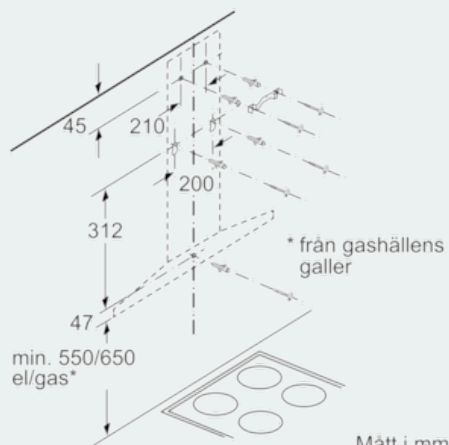

Beskrivning

Tekniska data

Färg skorsten : rostfritt stål
 Konstruktion : Skorsten
 Säkerhetsmärkning : CE, VDE
 Anslutningskabelns längd (cm) : 130
 Höjd på förlängningsdelen (mm) : 582-912/582-1022
 Höjd utan skorsten (mm) : 94
 Minsta avstånd till elektrisk häll : 550
 Minsta avstånd till gashäll : 650
 Nettovikt (kg) : 11,632
 Typ av reglage : Elektronisk
 Max. luftflöde (m³/h) : 446
 Luftflöde, intensivläge, återcirkulation (m³/h) : 389
 Max. luftflöde, återcirkulation (m³/h) : 332
 Luftflöde, intensivläge (m³/h) : 747
 Antal lampor : 2
 Buller (dB re 1 pW) : 65
 Stosdimension, diameter (mm) : 150 / 120
 Fettfilter, material : Tvättbart rostfritt stål
 EAN kod : 4242003824191
 Anslutningseffekt (W) : 255
 Säkring (A) : 10
 Spänning (V) : 220-240
 Frekvens (Hz) : 50; 60
 Elkontakt : jordad stickkontakt
 Installationstyp : Vägghämonterad

iQ300, Vägghängd fläkt, 60 cm, rostfritt stål LC67QFM50

Måttkisser

Om enheten ska ha bakstycke, ta hänsyn till det vid design.

Mått i mm

- (1) Frånluft
- (2) Kolfilterdrift
- (3) Ventilationsutlopp - montera slitsen underifrån vid frånluft

Mått i mm

Mått i mm

Mått i mm