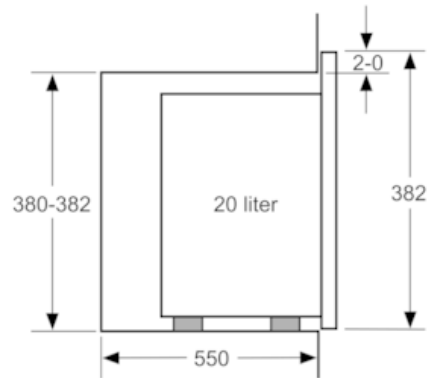

Beskrivning

Tekniska data

Typ av mikrovågsugn : Endast mikrovåg
Typ av reglage : Elektronisk
Färg / Material, front : rostfritt stål
Produktmått i mm (H x B x D) : 382 x 594 x 317
Ugnens invändiga mått (H x B x D i mm) : 201.0 x 308.0 x 282.0
Anslutningskabelns längd (cm) : 130
Nettovikt (kg) : 16,958
Bruttovikt (kg) : 19,0
EAN kod : 4242003805527
Max. mikrovågseffekt (W) : 800
Anslutningseffekt (W) : 1270
Säkring (A) : 10
Spänning (V) : 220-230
Frekvens (Hz) : 50
Elkontakt : jordad stickkontakt

Design

- touchControl
- Vänsterhängd lucka (ej omhångningsbar)

Komfort

- Lättanvänd med tydliga inställningar
- LED-belysning
- Roterande glastallrik, diameter 25,5 cm
- Digitalur
- Inbyggd kylfläkt

iQ500, Inbyggnadsmikro, rostfritt stål
BF525LMS0

Måttskisser

Mikrovåg
hörnmontering

Mått i mm

Mått i mm

* 20 mm vid metallfront

Mått i mm

Mått i mm

Mått i mm

A: 20 mm vid metallfront
B: Utan bakstycke