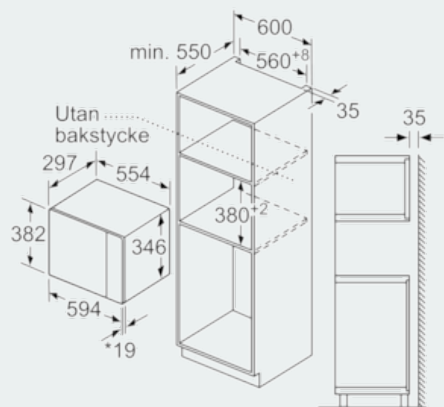

Måttskisser

Mikrovåg
hörnmontering

Mått i mm

Mått i mm

* 20 mm vid metallfront

Mått i mm

Mått i mm

Mått i mm

A: 20 mm vid metallfront
B: Utan bakstycke