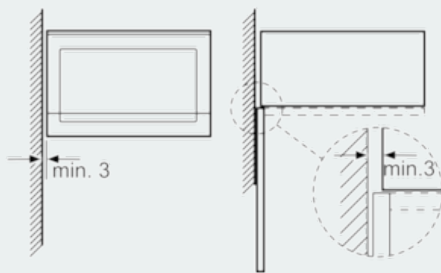

Design

- touchControl
- Vänsterhängd lucka (ej omhångningsbar)

Komfort

- Lättanvänd med tydliga inställningar
- LED-belysning
- Roterande glastallrik, diameter 25,5 cm
- Digitalur
- Inbyggd kylfläkt

iQ500, Inbyggnadsmikro, rostfritt stål
BF525LMS0

Måttskisser

Mikrovåg
hörnmontering

Mått i mm

Mått i mm

* 20 mm vid metallfront

Mått i mm

Mått i mm

Mått i mm