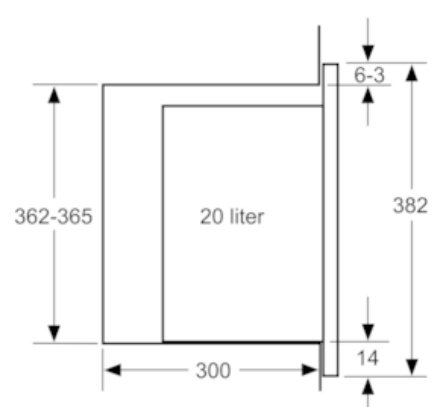

Beskrivning

Tekniska data

Typ av mikrovågsugn : Endast mikrovåg
Typ av reglage : Elektronisk
Färg / Material, front : rostfritt stål
Produktmått i mm (H x B x D) : 382 x 594 x 317
Ugnens invändiga mått (H x B x D i mm) : 201.0 x 308.0 x 282.0
Anslutningskabelns längd (cm) : 130
Nettovikt (kg) : 16,958
Bruttovikt (kg) : 19,0
EAN kod : 4242003805527
Max. mikrovågseffekt (W) : 800
Anslutningseffekt (W) : 1270
Säkring (A) : 10
Spänning (V) : 220-230
Frekvens (Hz) : 50
Elkontakt : jordad stickkontakt

Måttskisser

Mikrovåg
hörnmontering

Mått i mm

Mått i mm

* 20 mm vid metallfront

Mått i mm

Mått i mm

Mått i mm

A: 20 mm vid metallfront
B: Utan bakstycke