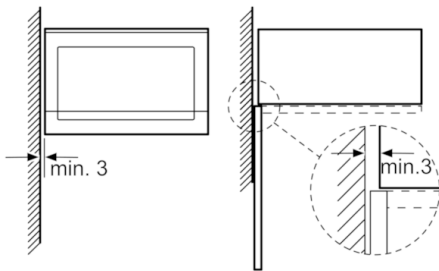

Serie | 6, Inbyggnadsmikro, rostfritt stål BFL524MS0

Mikrovåg
hörnmontering

Mått i mm