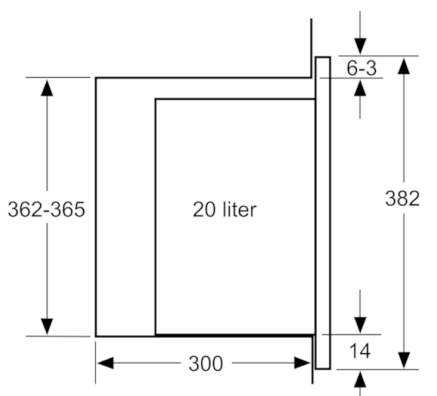

## Serie | 6, Inbyggnadsmikro, rostfritt stål BFL524MS0

Mikrovåg  
hörnmontering

Mått i mm

\* 20 mm vid metallfront

Mått i mm

Mått i mm

A: 20 mm vid metallfront  
B: Utan bakstycke

Mått i mm

Mått i mm