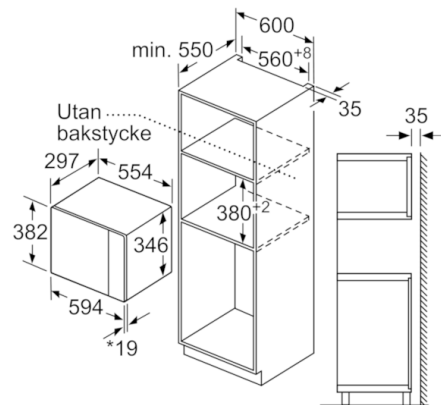

### **Komfort**

- Lättanvänd med tydliga inställningar
- LED-belysning
- Roterande glastallrik, diameter 25,5 cm
- Elektronisk klocka
- Inbyggd kylfläkt

## Serie | 6, Inbyggnadsmikro, rostfritt stål BFL524MS0

Mikrovåg  
hörnmontering

Mått i mm

\* 20 mm vid metallfront

Mått i mm

Mått i mm

A: 20 mm vid metallfront  
B: Utan bakstycke

Mått i mm

Mått i mm