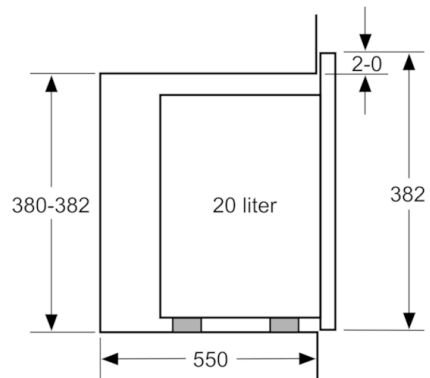

## Serie | 6, Inbyggnadsmikro, rostfritt stål BFL524MS0

Mikrovåg  
hörnmontering

Mått i mm

\* 20 mm vid metallfront

Mått i mm

Mått i mm

A: 20 mm vid metallfront  
B: Utan bakstycke

Mått i mm

Mått i mm