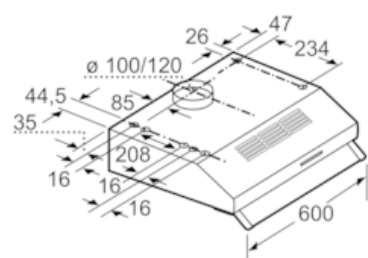

Beskrivning

Tekniska data

Konstruktion : Traditionell
Säkerhetsmärkning : CE
Anslutningskabelns längd (cm) : 145
Minsta avstånd till elektrisk häll : 650
Minsta avstånd till gashäll : 650
Nettovikt (kg) : 5,476
Typ av reglage : Mekanisk
Antal hastigheter : 3
Max. luftflöde (m³/h) : 350
Max. luftflöde, återcirkulation (m³/h) : 110
Antal lampor : 2
Buller (dB re 1 pW) : 72
Stosdimension, diameter (mm) : 120 / 100
Fettfilter, material : Tvättbart aluminium
EAN kod : 4242003776414
Anslutningseffekt (W) : 146
Spänning (V) : 220-240
Frekvens (Hz) : 50
Elkontakt : jordad stickkontakt
Installationstyp : Underbyggd

Design

- Styrning: Tryckknappar
- Belysning med 2 x LED lampor
- Färgtemperatur: 3000 K

Komfort

- Ställbar glasskärm
- Metallfettfilter, kan maskindiskas

Installation

- För frånluft eller kolfilterdrift
- För placering på vägg eller under ett väggskap
- Röranslutning Ø 120 mm, 100 mm

* Enligt EU-förordning nr 65/2014

iQ100, Underbyggd fläkt, 60 cm, vit LU63LCC20

Måttkisser

Mått i mm

Mått i mm

Mått i mm