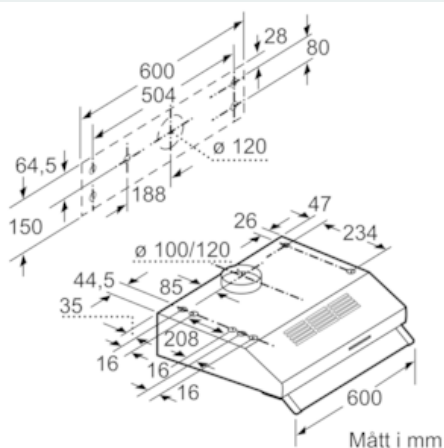

Beskrivning

Tekniska data

Konstruktion : Traditionell
Säkerhetsmärkning : CE
Anslutningskabelns längd (cm) : 145
Minsta avstånd till elektrisk häll : 650
Minsta avstånd till gashäll : 650
Nettovikt (kg) : 5,476
Typ av reglage : Mekanisk
Antal hastigheter : 3
Max. luftflöde (m³/h) : 350
Max. luftflöde, återcirkulation (m³/h) : 110
Antal lampor : 2
Buller (dB re 1 pW) : 72
Stosdimension, diameter (mm) : 120 / 100
Fettfilter, material : Tvättbart aluminium
EAN kod : 4242003776414
Anslutningseffekt (W) : 146
Spänning (V) : 220-240
Frekvens (Hz) : 50
Elkontakt : jordad stickkontakt
Installationstyp : Underbyggd

Design

- Styrning: Tryckknappar
- Belysning med 2 x LED lampor
- Färgtemperatur: 3000 K

Komfort

- Ställbar glasskärm
- Metallfettfilter, kan maskindiskas

Installation

- För frånluft eller kolfilterdrift
- För placering på vägg eller under ett väggskap
- Röranslutning Ø 120 mm, 100 mm

* Enligt EU-förordning nr 65/2014

iQ100, Underbyggd fläkt, 60 cm, vit LU63LCC20

Måttkisser

Mått i mm

Mått i mm

Mått i mm