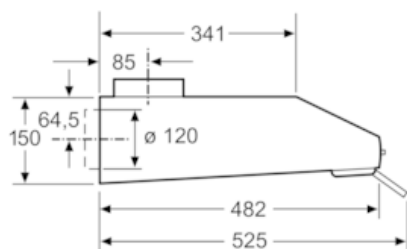

Beskrivning

Tekniska data

Konstruktion : Traditionell
Säkerhetsmärkning : CE
Anslutningskabelns längd (cm) : 145
Minsta avstånd till elektrisk häll : 650
Minsta avstånd till gashäll : 650
Nettovikt (kg) : 5,476
Typ av reglage : Mekanisk
Antal hastigheter : 3
Max. luftflöde (m³/h) : 350
Max. luftflöde, återcirkulation (m³/h) : 110
Antal lampor : 2
Buller (dB re 1 pW) : 72
Stosdimension, diameter (mm) : 120 / 100
Fettfilter, material : Tvättbart aluminium
EAN kod : 4242003776414
Anslutningseffekt (W) : 146
Spänning (V) : 220-240
Frekvens (Hz) : 50
Elkontakt : jordad stickkontakt
Installationstyp : Underbyggd

* Enligt EU-förordning nr 65/2014

iQ100, Underbyggd fläkt, 60 cm, vit LU63LCC20

Måttkisser

Mått i mm

Mått i mm

Mått i mm