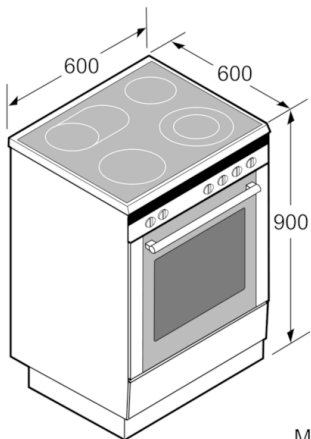

Installation

- Utdragbar förvaringslåda med 21 cm panel
- Justerbara fötter i höjdled

Serie | 2, Spis med induktionshäll, vit HLL090020U

Mått i mm

* Sockeln går att ta av

Mått i mm

Mått i mm