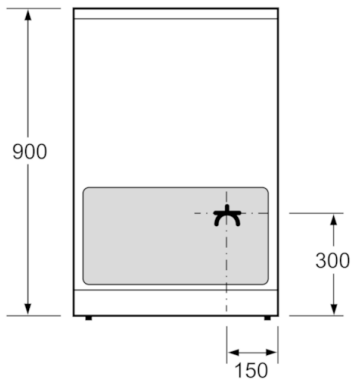

Tekniska data

Konstruktion :	Fristående
Produktmått i mm (H x B x D) :	900 x 600 x 600
Anslutningskabelns längd (cm) :	120
Nettovikt (kg) :	61,277
Bruttovikt (kg) :	65,5
EAN kod :	4242005042647
Antal hålrum - NY (2010/30/EC) :	1
Användbar volym (av hålrum) - NY (2010/30/EC) :	66
Energieffektivitetsklass - (2010/30/EC) :	A
Energiförbrukning per cykel, konventionell - NY (2010/30/EC) :	0,98
Energiförbrukning per cykel, forcerad luftkonvektion - NY (2010/30/EC) :	0,79
Energieffektivitetsindex (2010/30/EC) :	95,2
Anslutningseffekt (W) :	7900
Säkring (A) :	16
Spänning (V) :	220-240
Frekvens (Hz) :	60; 50
Elkontakt :	utan stickkontakt

Design

- cylindervred
- Invändig helglaslucka

Miljö och Säkerhet

- Säkerhet häll: 2-steps restvärmeindikering för varje kokzon
- Säkerhet häll: Automatisk säkerhetsavstängning, Control Panel Pause: spärrar panelen i ca 30 sekunder, Barnsäkring, Kokkärlsavkänning, PowerManagement funktion
- Säkerhet ugn: mekanisk luckspärr, inbyggd kylfläkt
- Värmeskyddad ugnslucka 50° C, uppmätt vid 180°C över- / undervärme, efter 1 timme, mätpunkt mitt på ugnsluckan

Installation

- Utdragbar förvaringslåda med 21 cm panel
- Justerbara fötter i höjdled

Serie | 2, Spis med induktionshäll, vit HLL090020U

Mått i mm

* Sockeln går att ta av

Mått i mm

Mått i mm