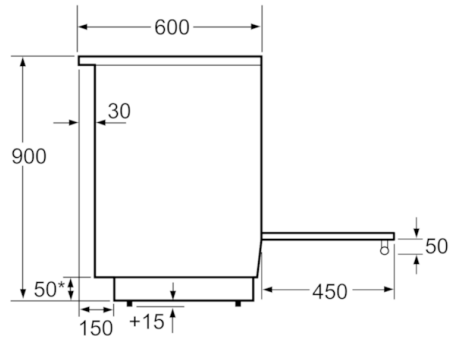

Tekniska data

Konstruktion :	Fristående
Produktmått i mm (H x B x D) :	900 x 600 x 600
Anslutningskabelns längd (cm) :	120
Nettovikt (kg) :	61,277
Bruttovikt (kg) :	65,5
EAN kod :	4242005042647
Antal hålrum - NY (2010/30/EC) :	1
Användbar volym (av hålrum) - NY (2010/30/EC) :	66
Energieffektivitetsklass - (2010/30/EC) :	A
Energiförbrukning per cykel, konventionell - NY (2010/30/EC) :	0,98
Energiförbrukning per cykel, forcerad luftkonvektion - NY (2010/30/EC) :	0,79
Energieffektivitetsindex (2010/30/EC) :	95,2
Anslutningseffekt (W) :	7900
Säkring (A) :	16
Spänning (V) :	220-240
Frekvens (Hz) :	60; 50
Elkontakt :	utan stickkontakt

Installation

- Utdragbar förvaringslåda med 21 cm panel
- Justerbara fötter i höjdled

Serie | 2, Spis med induktionshäll, vit HLL090020U

Mått i mm

* Sockeln går att ta av

Mått i mm

Mått i mm