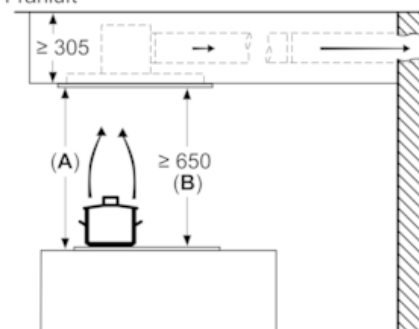

iQ500, Takfläkt, 90 cm, rostfritt stål LR97CAQ50

Måttskisser

Fläktevakueringen går att vrida åt 4 håll

Mått i mm

Montera inte direkt i gipsskiva eller liknande lätta byggmaterial i innertaket. Kräver lämpligt stativ som är fast förankrat i betongtaket.

Mått i mm

Mått i mm
Frånluft

A: optimal prestanda 700-1500
B: från gallrets överkant

Mått i mm
Kolfilterdrift

A: optimal prestanda 700-1500
B: från gashällens galler