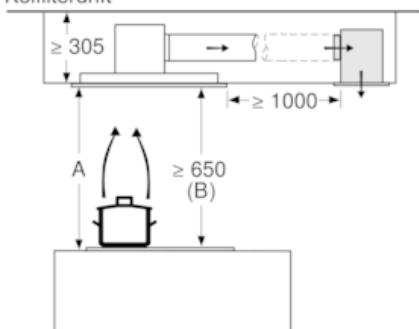

Beskrivning

Tekniska data

Säkerhetsmärkning : CE, VDE
 Anslutningskabelns längd (cm) : 130
 Nischmått i mm (H x B x D) : 299mm x 888mm x 487mm
 Minsta avstånd till elektrisk häll : 650
 Minsta avstånd till gashäll : 650
 Nettovikt (kg) : 20,260
 Typ av reglage : Elektronisk
 Antal hastigheter : 3 lägen + 2 intensivläge
 Max. luftflöde (m³/h) : 459
 Luftflöde, intensivläge, återcirkulation (m³/h) : 565
 Max. luftflöde, återcirkulation (m³/h) : 422
 Luftflöde, intensivläge (m³/h) : 798
 Antal lampor : 4
 Buller (dB re 1 pW) : 56
 Stosdimension, diameter (mm) : 150
 Fettfilter, material : Tvättbart rostfritt stål
 EAN kod : 4242003834015
 Anslutningseffekt (W) : 174
 Spänning (V) : 220-240
 Frekvens (Hz) : 60; 50
 Elkontakt : jordad stickkontakt
 Installationstyp : Köksö

iQ500, Takfläkt, 90 cm, rostfritt stål LR97CAQ50

Måttskisser

Fläktevakueringen går att vrida åt 4 håll

Mått i mm

Montera inte direkt i gipsskiva eller liknande lätta byggmaterial i innertaket. Kräver lämpligt stativ som är fast förankrat i betongtaket.

Mått i mm

Mått i mm
Frånluft

A: optimal prestanda 700-1500
B: från gallrets överkant

Mått i mm
Kolfilterdrift

A: optimal prestanda 700-1500
B: från gashällens galler