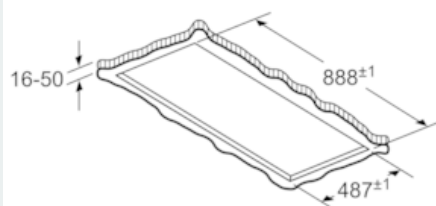

iQ500, Takfläkt, 90 cm, rostfritt stål LR97CAQ50

Måttskisser

Fläktevakueringen går att vrida åt 4 håll

Mått i mm

Montera inte direkt i gipsskiva eller liknande lätta byggmaterial i innertaket. Kräver lämpligt stativ som är fast förankrat i betongtaket.