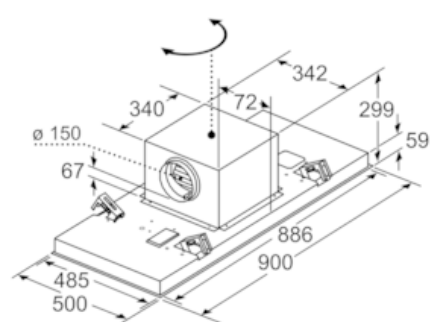

Beskrivning

Tekniska data

Säkerhetsmärkning : CE, VDE
 Anslutningskabelns längd (cm) : 130
 Nischmått i mm (H x B x D) : 299mm x 888mm x 487mm
 Minsta avstånd till elektrisk häll : 650
 Minsta avstånd till gashäll : 650
 Nettovikt (kg) : 20,260
 Typ av reglage : Elektronisk
 Antal hastigheter : 3 lägen + 2 intensivläge
 Max. luftflöde (m³/h) : 459
 Luftflöde, intensivläge, återcirkulation (m³/h) : 565
 Max. luftflöde, återcirkulation (m³/h) : 422
 Luftflöde, intensivläge (m³/h) : 798
 Antal lampor : 4
 Buller (dB re 1 pW) : 56
 Stosdimension, diameter (mm) : 150
 Fettfilter, material : Tvättbart rostfritt stål
 EAN kod : 4242003834015
 Anslutningseffekt (W) : 174
 Spänning (V) : 220-240
 Frekvens (Hz) : 60; 50
 Elkontakt : jordad stickkontakt
 Installationstyp : Köksö

iQ500, Takfläkt, 90 cm, rostfritt stål LR97CAQ50

Måttskisser

Fläktevakueringen går att vrida åt 4 håll

Mått i mm

Montera inte direkt i gipsskiva eller liknande lätta byggmaterial i innertaket. Kräver lämpligt stativ som är fast förankrat i betongtaket.

Mått i mm

Mått i mm
Frånluft

A: optimal prestanda 700-1500
B: från gallrets överkant

Mått i mm
Kolfilterdrift

A: optimal prestanda 700-1500
B: från gashällens galler