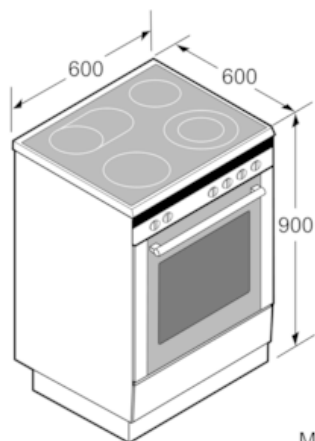

Design

- Digital funktionsdisplay
- nedsänkbara vred, cylindervred
- LED-display (röd)
- Innerlucka i helglas

Miljö och Säkerhet

- Säkerhet häll: 2-steps restvärmeindikering för varje kokzon
- Säkerhet häll: Automatisk säkerhetsavstängning, controlPanel Pause -funktion underlättar rengöring genom att låsa kontrollpanelen i 35 sekunder, Barnsäkring, Kokkärlsavkänning, powerManagement funktion
- Säkerhet ugn: barnspärr för ugnsfunktioner, mekanisk luckspärr, säkerhetsavstängning för ugn, inbyggd kylfläkt
- Värmeskyddad ugnslucka 30° C, uppmätt vid 180° C över- / undervärme, efter 1 timme, mätpunkt mitt på ugnsluckan

Installation

- Justerbara fötter i höjddled
- Utdragbar förvaringslåda med 21 cm panel

iQ300, Spis med induktionshäll,
rostfritt stål
HL9R4T050U

Måttkisser

Mått i mm

* Sockeln går att ta av

Mått i mm

Mått i mm