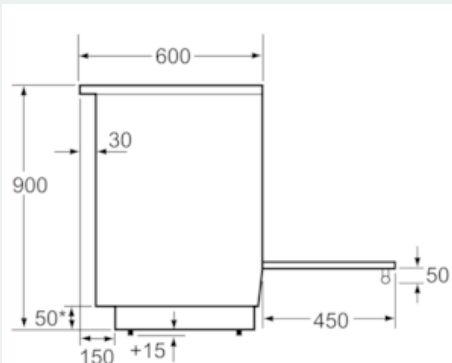

Beskrivning

Tekniska data

Konstruktion : Fristående
 Produktmått i mm (H x B x D) : 900 x 600 x 600
 Anslutningskabelns längd (cm) : 120
 Nettovikt (kg) : 68,304
 Bruttovikt (kg) : 73,0
 EAN kod : 4242003807736
 Antal hålrum - NY (2010/30/EC) : 1
 Användbar volym (av hålrum) - NY (2010/30/EC) : 63
 Energieffektivitetsklass - (2010/30/EC) : A
 Energiförbrukning per cykel, konventionell - NY (2010/30/EC) : 0,93
 Energiförbrukning per cykel, forcerad luftkonvektion - NY (2010/30/EC) : 0,77
 Energieffektivitetsindex (2010/30/EC) : 95,1
 Anslutningseffekt (W) : 7850
 Säkring (A) : 16
 Spänning (V) : 220-240
 Frekvens (Hz) : 60; 50
 Elkontakt : utan stickkontakt

Installation

- Justerbara fötter i höjddled
- Utdragbar förvaringslåda med 21 cm panel

iQ300, Spis med induktionshäll,
rostfritt stål
HL9R4T050U

Måttkisser

Mått i mm

* Sockeln går att ta av

Mått i mm

Mått i mm