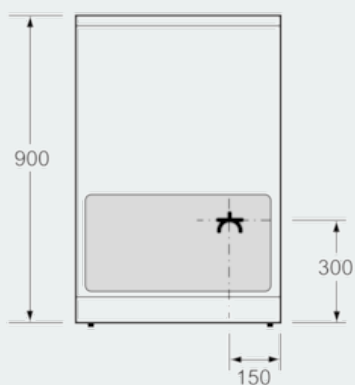

Beskrivning

Tekniska data

Konstruktion : Fristående
 Produktmått i mm (H x B x D) : 900 x 600 x 600
 Anslutningskabelns längd (cm) : 120
 Nettovikt (kg) : 68,304
 Bruttovikt (kg) : 73,0
 EAN kod : 4242003807736
 Antal hålrum - NY (2010/30/EC) : 1
 Användbar volym (av hålrum) - NY (2010/30/EC) : 63
 Energieffektivitetsklass - (2010/30/EC) : A
 Energiförbrukning per cykel, konventionell - NY (2010/30/EC) : 0,93
 Energiförbrukning per cykel, forcerad luftkonvektion - NY (2010/30/EC) : 0,77
 Energieffektivitetsindex (2010/30/EC) : 95,1
 Anslutningseffekt (W) : 7850
 Säkring (A) : 16
 Spänning (V) : 220-240
 Frekvens (Hz) : 60; 50
 Elkontakt : utan stickkontakt

Installation

- Justerbara fötter i höjddled
- Utdragbar förvaringslåda med 21 cm panel

iQ300, Spis med induktionshäll,
rostfritt stål
HL9R4T050U

Måttkisser

Mått i mm

* Sockeln går att ta av

Mått i mm

Mått i mm