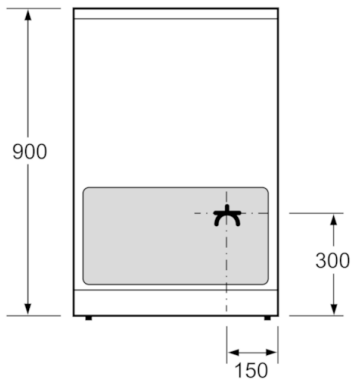

**Tekniska data**

Konstruktion :	Fristående
Produktmått i mm (H x B x D) :	900 x 600 x 600
Anslutningskabelns längd (cm) :	120
Nettovikt (kg) :	61,505
Bruttovikt (kg) :	65,7
EAN kod :	4242005041312
Antal hålrum - NY (2010/30/EC) :	1
Användbar volym (av hålrum) - NY (2010/30/EC) :	66
Energieffektivitetsklass - (2010/30/EC) :	A
Energiförbrukning per cykel, konventionell - NY (2010/30/EC) :	0,98
Energiförbrukning per cykel, forcerad luftkonvektion - NY (2010/30/EC) :	0,79
Energieffektivitetsindex (2010/30/EC) :	95,2
Anslutningseffekt (W) :	7900
Säkring (A) :	16
Spänning (V) :	220-240
Frekvens (Hz) :	60; 50
Elkontakt :	utan stickkontakt

### Design

- TopControl funktionsdisplay
- nedsänkbara vred, cylindervred
- LED-display (röd)
- Invändig helglaslucka

### Installation

- Justerbara fötter i höjdlid
- Utdragbar förvaringslåda med 21 cm panel

**Serie | 4, Spis med induktionshäll, rostfritt stål**  
**HLN39A050U**

Mått i mm

\* Sockeln går att ta av

Mått i mm