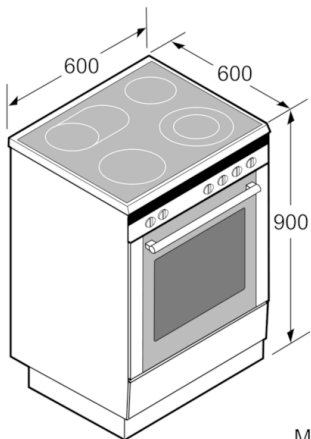

### Design

- TopControl funktionsdisplay
- nedsänkbara vred, cylindervred
- LED-display (röd)
- Invändig helglaslucka

### Installation

- Justerbara fötter i höjdlid
- Utdragbar förvaringslåda med 21 cm panel

**Serie | 4, Spis med induktionshäll, rostfritt stål**  
**HLN39A050U**

Mått i mm

\* Sockeln går att ta av

Mått i mm