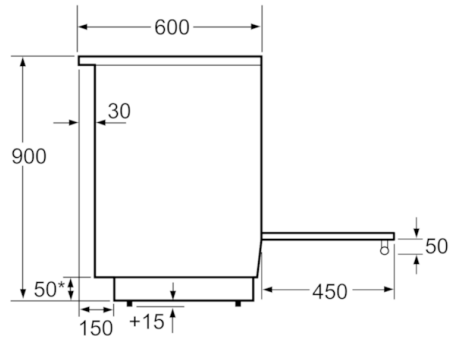

**Tekniska data**

Konstruktion :	Fristående
Produktmått i mm (H x B x D) :	900 x 600 x 600
Anslutningskabelns längd (cm) :	120
Nettovikt (kg) :	61,505
Bruttovikt (kg) :	65,7
EAN kod :	4242005041312
Antal hålrum - NY (2010/30/EC) :	1
Användbar volym (av hålrum) - NY (2010/30/EC) :	66
Energieffektivitetsklass - (2010/30/EC) :	A
Energiförbrukning per cykel, konventionell - NY (2010/30/EC) :	0,98
Energiförbrukning per cykel, forcerad luftkonvektion - NY (2010/30/EC) :	0,79
Energieffektivitetsindex (2010/30/EC) :	95,2
Anslutningseffekt (W) :	7900
Säkring (A) :	16
Spänning (V) :	220-240
Frekvens (Hz) :	60; 50
Elkontakt :	utan stickkontakt

### Installation

- Justerbara fötter i höjdlid
- Utdragbar förvaringslåda med 21 cm panel

**Serie | 4, Spis med induktionshäll, rostfritt stål**  
**HLN39A050U**

Mått i mm

\* Sockeln går att ta av

Mått i mm

Mått i mm