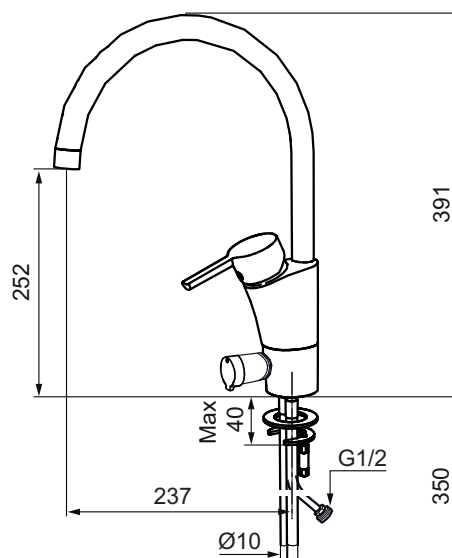

- **Med diskmaskinsavstängning för bänkdiskmaskin (BDM)**
- ESS (energiparsystem)
- Mjukstängning med keramisk tätning
- Omställbar flödesbegränsning och temperaturspär
- Eco (energi- och vattenbesparande strålsamlare)
- Flexibla anslutningsrör i metallomspunnen Soft PEX®
- Svängbar pip 60°, 85°, **110°** eller 360°
- Omställbar mellan KV och VV, inställd på KV
- Lead Free (blyfri)
- Hålmått Ø32-37 mm