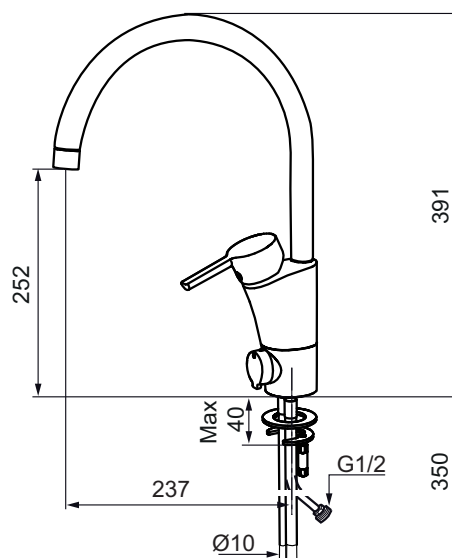

Mora MMIX K5 kök

mora

ANNO 1927

Mora MMIX kombinerar en formskön och ergonomisk design med en energieffektiv insida. Designen präglas av en smekamt böljande geometri och förmedlar en tidlös och sammanhängande stil över hela serien. Vårt unika miljökoncept EcoSafe™ ligger till grund för utvecklingsarbetet och bidrar till låg energiförbrukning och långsiktig miljöhänsyn. Blandaren är blyfri.

- **Förberedd för bänkdiskmaskin**
- ESS (energisparsystem)
- Mjukstängning med keramisk tätning
- Omställbar flödesbegränsning och temperaturspärr
- Eco (energi- och vattenbesparande strålsamlare)
- Flexibla anslutningsrör i metallomspunnen Soft PEX®
- Svängbar pip 60°, 85°, 110° eller 360°
- Med diskmaskinsavstängning. Omställbar mellan KV och VV, inställd på KV
- Förberedd för diskmaskinsvinkel 409379.AE (för bänkdiskmaskin)
- Golv och bänkdiskmaskin kan användas samtidigt
- Lead Free (blyfri)
- Hålmått Ø32-37 mm