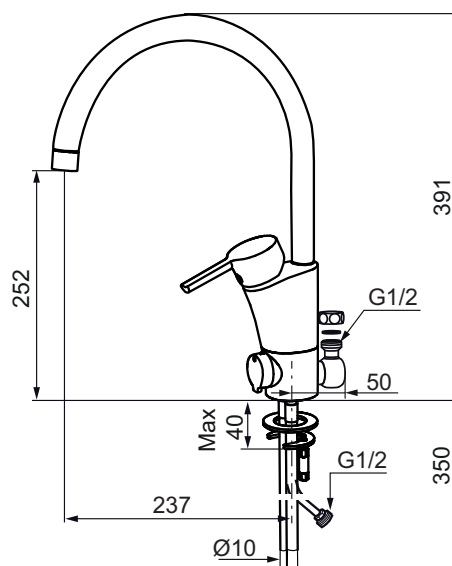

Mora MMIX K5 kök

mora

ANNO 1927

Mora MMIX kombinerar en formskön och ergonomisk design med en energieffektiv insida. Designen präglas av en smekamt böljande geometri och förmedlar en tidlös och sammanhängande stil över hela serien. Vårt unika miljökoncept EcoSafe™ ligger till grund för utvecklingsarbetet och bidrar till låg energiförbrukning och långsiktig miljöhänsyn. Blandaren är blyfri.

- **För golv och bänkdiskmaskin**
- ESS (energisparsystem)
- Mjukstängning med keramisk tätning
- Omställbar flödesbegränsning och temperaturspär
- Eco (energi- och vattenbesparande strålsamlare)
- Flexibla anslutningsrör i metallomspunnen Soft PEX®
- Svängbar pip 60°, 85°, **110°** eller 360°
- Med diskmaskinsavstängning. Omställbar mellan KV och VV, inställd på KV
- Golv och bänkdiskmaskin kan användas samtidigt
- Lead Free (blyfri)
- Hålmått Ø32-37 mm