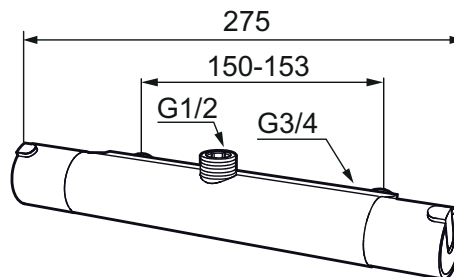

# Mora Rexx T5 termostatblandare (150 c/c)

mora  
ANNO 1927

Mora Rexx är essensen av skandinavisk design och funktionalitet. Serien är minimalistisk och med enkelheten i fokus. Dess precision är dess innovation. När tradition och hantverk samsas med moderna tillverkningsmetoder och inspirerande formgivning, blir resultatet Mora Rexx. Här i form av en vacker duschblandare med världsledande funktionalitet för säkerhet och komfort.

- **OBS! 150 c/c**
- Duschanslutning upp
- Kompenserar temperatur- och tryckvariationer
- Säkerhetsspärr 38°
- Eco-stopp
- Utsprång med väggbricka 80 mm
- Ansl. inv. G3/4
- Återströmningsskydd enligt EU-standard SS-EN 1717