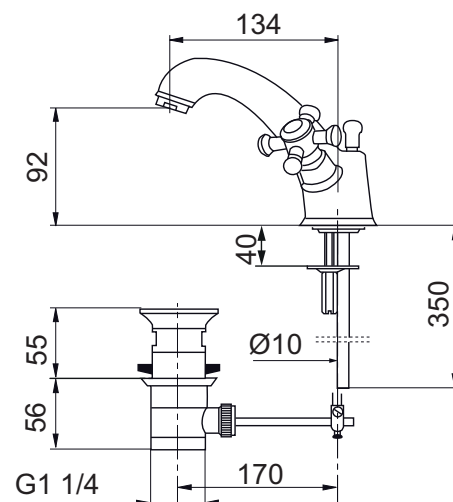

Mora Classic tvätt

mora

ANNO 1927

Mora Classic är en exklusiv serie vattenkranar som tar tillvara de gamla designidealen med de runda och kraftiga formerna. Alla delar är tillverkade i metall, med sann Morakvalitet. Mora Classic tvättställsblandare blir detaljen som ger rätt känsla och skapar helheten i ditt badrum. Keramisk tätning är standard. Modern teknik i klassisk tap-pning när den är som bäst.

- Med lyftventil
- Keramiska överstycken
- Hålmått Ø33-37 mm