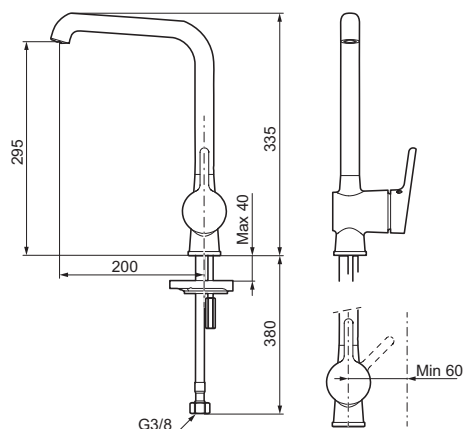

Mora One kök

mora

ANNO 1927

Mora One är en elegant serie kranar ritad av arkitekten och designern Thomas Sandell. Serien är inspirerad av Mora Armaturers 90-åriga historia, men är designad för dagens moderna kök och kan stoltsera med avancerad teknik.

- Mjukstängning med keramisk tätning
- Omställbar flödesbegränsning och temperaturspär
- Flexibla anslutningsrör i metallomspunnen Soft PEX®
- Svängbar pip 60°, 85°, **110°** eller 360°
- Hålmått Ø34-37 mm