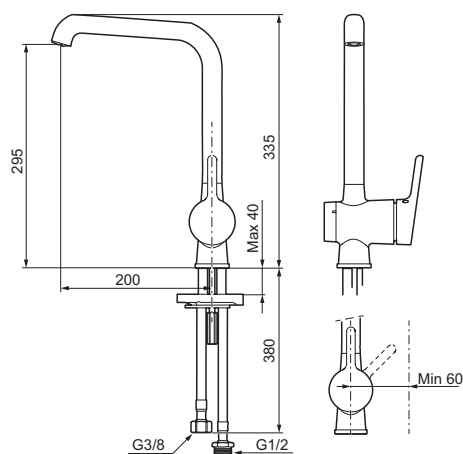

# Mora One kök

mora

ANNO 1927

Mora One är en elegant serie kranar ritad av arkitekten och designern Thomas Sandell. Serien är inspirerad av Mora Armaturers 90-åriga historia, men är designad för dagens moderna kök och kan stoltsera med avancerad teknik.

- Mjukstängning med keramisk tätning
- Omställbar flödesbegränsning och temperaturspär
- Flexibla anslutningsrör i metallomspunnen Soft PEX®
- Svängbar pip 60°, 85°, **110°** eller 360°
- Med diskmaskinsavstängning. Omställbar mellan KV och VV, inställd på KV
- Hålmått Ø34-37 mm