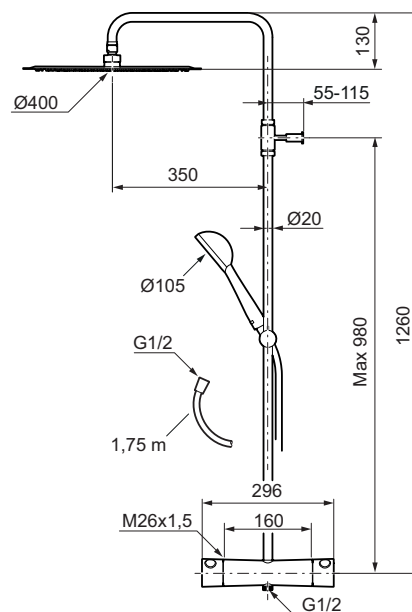

# Mora One Shower System kit (160 c/c)

mora

ANNO 1927

Mora Ones takdusch är designad för att ge en känsla av att stå under ett varmt och mjukt sommarregn. Den är hela 400 mm i diameter, vilket är betydligt större än andra takduschar på marknaden. Mora One har en tidlös och elegant design, och är ritad av Thomas Sandell för Mora Armatur.

### Mora One duschblandare:

- Tryckbalanserad termostatsinsats
- Med reversibelt överstycke
- Säkerhetsspärr 38°
- Eco-stopp
- Återströmningsskydd enligt EU-standard SS-EN 1717

### Mora One Shower System:

- Metallomspunnen slang 1750 mm, PVC- och BPA-fri innerslang
- Med antikalksystemet "Easy-Clean"
- Duschröret kan kapas vid behov
- Handdusch 9 l/min, taksil 20 l/min

No PVC

EasyClean

Comfort Shower

Utförande

Krom

Krom, 150 c/c

MA nr

26 18 00

26 19 00

RSK nr