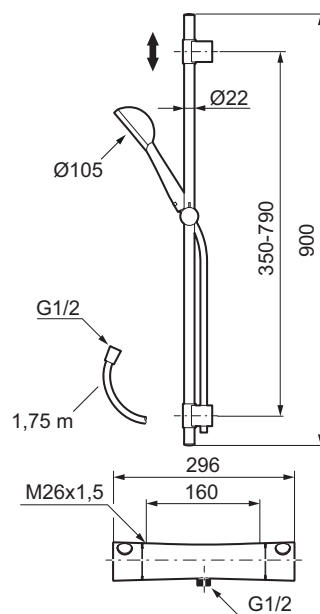

Består av:

Mora One Duschblandare (art.nr. 261000):

- Tryckbalanserad termostatinsets
- Säkerhetsspärr 38°
- Eco-stopp
- Återströmningsskydd enligt EU-standard SS-EN 1717

Mora One Duschandordning (art.nr. 130340):

- Metallomspunnen slang 1750 mm, PVC- och BPA-fri innerslang
- Med variabelt c/c-mått för befintliga skruvhål
- Med antikalksystem "Easy-Clean"
- Eco (energi- och vattenbesparande handdusch 9 l/min)

Mora Eco

No PVC

EasyClean

Comfort Shower

Utförande

Krom

Krom, 150 c/c

MA nr

26 15 00

26 16 00

RSK nr

8282831

8282832

Mora One Shower kit (160 c/c)

mora
ANNO 1927