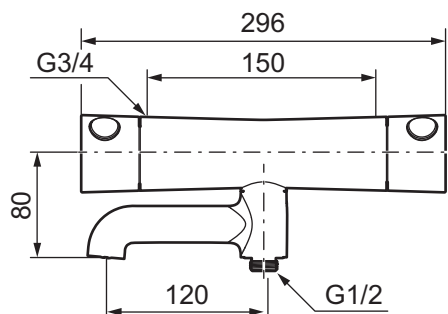

Mora One termostatblandare 150 c/c

mora
ANNO 1927

Mora One är en serie blandare som på ett stillsamt och elegant sätt berättar om användbarhet, skönhet och hållbarhet. Mora One hämtar inspiration från Mora Armaturers 90-åriga historia men är designad för ett modernt hem. Thomas Sandell, arkitekt och designer, har i utvecklandet av Mora One bland annat inspirerats av en klassisk gårdspump. Mora One har i likhet med gårdspumpen en konisk kropp och skarpa övergångar till de plana ytorna. Mora One har avancerad och beprövad teknik. Blandarna bidrar till en mer hållbar värld genom att spara så mycket vatten och energi som möjligt utan att tumma på komforten.

- **OBS! 150 c/c**
- Utloppspip med inbyggd omkastare
- Tryckbalanserad termostatinsats
- Säkerhetsspärr 38°
- Eco-stopp
- Piputsprång med väggbricka 200 mm
- Ansl. inv. G3/4
- Återströmningsskydd enligt EU-standard SS-EN 1717

Mora Eco

Express Fill

Comfort Shower

Utförande
Krom

MA nr
26 01 00

RSK nr
8362033