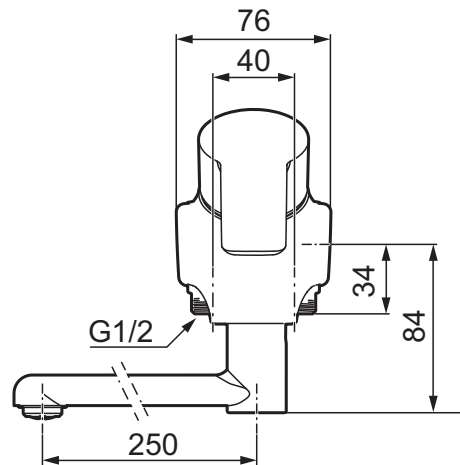

Mora Cera vägghängd köksblandare (40 c/c)

mora
ANNO 1927

Vägghängd ettgreppsblandare 40 c/c, mjukstängande med keramisk tätning.

Inbyggd omställningsbar flödesbegränsning och temperaturspär. Tillverkade i 4MS-godkänd mässingslegering.

- ESS (energisparsystem)
- Mjukstängning med keramisk tätning
- Omställbar flödesbegränsning och temperaturspär
- Eco (energi- och vattenbesparande strålsamlare)
- Röranslutning ned, kan ändras till röranslutning upp, nippel och plugg skiftas
- Inkl. underliggande pip
- Piputsprång från vägg 310 mm
- OBS! Får ej användas tillsammans med självstängande handdusch