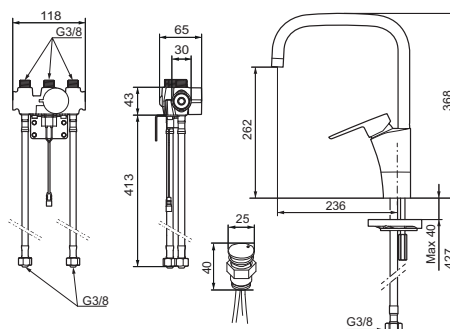

Mora Cera Duo

mora

ANNO 1927

Mora Cera Duo är en kombination av en traditionell köksblandare och en sensorstyrd. Med spaken fungerar den som vanligt men genom att hålla handen framför sensorn får man en beröringsfri spolstart med begränsat flöde. Sensorfunktionen gör blandaren mer hygienisk samtidigt som den är vattenbesparande och snäll mot miljön. Man väljer själv hur lång spoltid man vill ha samt hur varmt vattnet ska vara.

Man kan välja om man vill ha 4, 8 eller 12 sekunders spoltid. Spolningen kan stoppas genom att man på nytt för fram handen. Kranen har även ett ställäge som gör att sensorn under 5 minuter kopplas bort när kranen rengörs. Temperaturen på vattnet från sensorstyrningen regleras med ett vred under diskbänken.

- ESS (energisparsystem)
- Mjukstängning med keramisk tätning
- Omställbar flödesbegränsning och temperaturspär
- Eco (energi- och vattenbesparande strålsamlare)
- Svängbar pip 60°, 85°, **110°** eller 360°
- Med elektronisk diskmaskinsavstängning
- Spoltidsbegränsning, förhindrar översvämning
- Avstängning av flöde i 5 min via sensorn, (används t.ex. vid rengöring)
- Låg strömförbrukning – Lång livslängd
- IP-klass sensor: IP67
- Återströmningsskydd enligt EU-standard SS-EN 1717

Installation:

- Enkel installation och service
- Anpassningsbar för batteridrift 6V och nät drift 12V AC/DC
- Vid nät drift 12V AC/DC krävs AC-adapter art.nr. 729478.AE och stickproppsadapter art.nr. 729470, alternativt transformator art.nr. 729475
- Automatisk justering av sensoravståndet
- Flexibla anslutningsrör i metallspunnen Soft PEX®, lekande G3/8