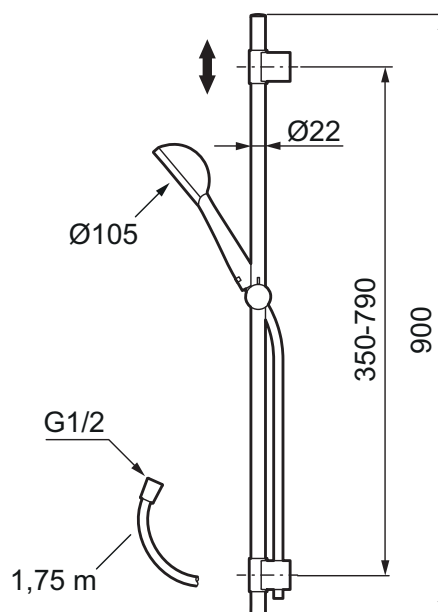

Mora One

mora

ANNO 1927

Teknisk innovation, hantverk och design går hand i hand i serien Mora One. Duschen lyfter ett helt badrum och blir garanterat den avslappnande upplevelse som behövs i det stressiga vardagslivet. Thomas Sandell, arkitekt och designer, har skapat en sober och elegant serie blandare som på ett stillsamt och elegant sätt berättar om användbarhet, skönhet och hållbarhet. Mora One finns som dusch- och takduschset eller som paket innehållande dusch- eller badkarsblandare.

- Metallomspunnen slang 1750 mm, PVC- och BPA-fri innerslang
- Med variabelt c/c-mått för befintliga skruvhål
- Med antikalksystem "Easy-Clean"
- Eco (energi- och vattenbesparande handdusch 9 l/min)

Mora Eco

No PVC

EasyClean

Utförande
Krom

MA nr
13 03 40

RSK nr
8320095