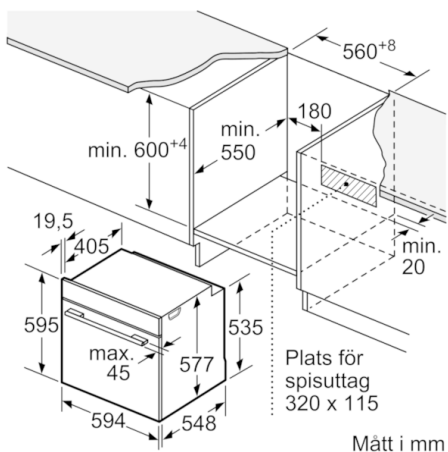

Serie | 8, Inbyggnadsugn, rostfritt stål HBG672BS1

Inbyggnad med häll.

Mått i mm

Mått i mm

Mått i mm

Inbyggnad av enhet under häll kräver följande bänkskivstjocklek (ev. inkl. stomme).

Hälltyp	min. bänkskivstjocklek	
	ovanpåliggande	plano
Induktionshäll	37 mm	38 mm
Heltäckande induktionshäll	47 mm	48 mm
Gashäll	30 mm	38 mm
Elhäll	27 mm	30 mm

Mått i mm