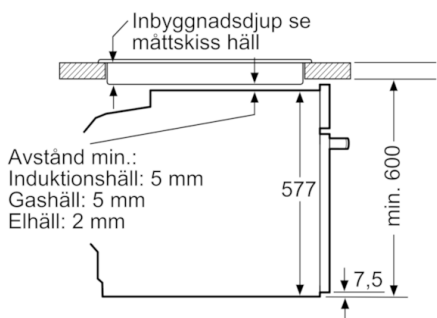

Serie | 8, Inbyggnadsugn, rostfritt stål HBG672BS1

Inbyggnad med häll.

Mått i mm