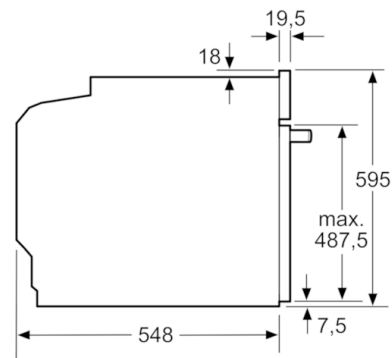

Tekniska data

Färg / Material, front :	rostfritt stål
Konstruktion :	Inbyggd
Integrerat ugnsrengöringssystem :	Pyrolys
Nischmått i mm (H x B x D) :	585-595 x 560-568 x 550
Produktmått i mm (H x B x D) :	595 x 594 x 548
Emballagemått (H x B x D) (mm) :	670 x 680 x 670
Panelmaterial :	rostfritt stål
Material i luckan :	glas
Nettovikt (kg) :	36,466
Nettovolym ugn (l) :	71
Ugnsfunktioner :	, 4D hot air, Hot Air-Eco,
Pizzaläge, Stor grill, Upptining, Varmluftsgrill, Över/undervärme	
Material i ugnstrymmet :	Emaljerat
Temperaturreglering :	Elektronisk
Antal lampor :	1
Säkerhetsmärkning :	CE, VDE
Anslutningskabelns längd (cm) :	120
EAN kod :	4242002808741
Antal hålrum - NY (2010/30/EC) :	1
Energieffektivitetsklass - (2010/30/EC) :	A+
Energiförbrukning per cykel, konventionell - NY (2010/30/EC) :	0,87
Energiförbrukning per cykel, forcerad luftkonvektion - NY (2010/30/EC) :	0,69
Energieffektivitetsindex (2010/30/EC) :	81,2
Anslutningseffekt (W) :	3600
Säkring (A) :	16
Spänning (V) :	220-240
Frekvens (Hz) :	60; 50
Elkontakt :	jordad stickkontakt

Serie | 8, Inbyggnadsugn, rostfritt stål HBG672BS1

Inbyggnad med häll.

Mått i mm

Mått i mm

Mått i mm

Inbyggnad av enhet under häll kräver följande bänkskivstjocklek (ev. inkl. stomme).

Hälltyp	min. bänkskivstjocklek	
	ovanpåliggande	plano
Induktionshäll	37 mm	38 mm
Heltäckande induktionshäll	47 mm	48 mm
Gashäll	30 mm	38 mm
Elhäll	27 mm	30 mm

Mått i mm