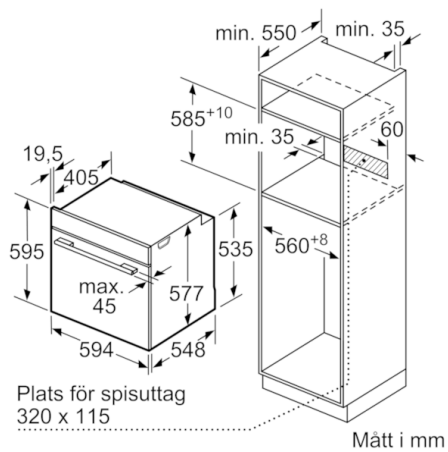

Tekniska data

Färg / Material, front :	rostfritt stål
Konstruktion :	Inbyggd
Integrerat ugnsrengöringssystem :	Pyrolys
Nischmått i mm (H x B x D) :	585-595 x 560-568 x 550
Produktmått i mm (H x B x D) :	595 x 594 x 548
Emballagemått (H x B x D) (mm) :	670 x 680 x 670
Panelmaterial :	rostfritt stål
Material i luckan :	glas
Nettovikt (kg) :	36,466
Nettovolym ugn (l) :	71
Ugnsfunktioner :	, 4D hot air, Hot Air-Eco,
Pizzaläge, Stor grill, Upptining, Varmluftsgrill, Över/undervärme	
Material i ugnstrymmet :	Emaljerat
Temperaturreglering :	Elektronisk
Antal lampor :	1
Säkerhetsmärkning :	CE, VDE
Anslutningskabelns längd (cm) :	120
EAN kod :	4242002808741
Antal hålrum - NY (2010/30/EC) :	1
Energieffektivitetsklass - (2010/30/EC) :	A+
Energiförbrukning per cykel, konventionell - NY (2010/30/EC) :	0,87
Energiförbrukning per cykel, forcerad luftkonvektion - NY (2010/30/EC) :	0,69
Energieffektivitetsindex (2010/30/EC) :	81,2
Anslutningseffekt (W) :	3600
Säkring (A) :	16
Spänning (V) :	220-240
Frekvens (Hz) :	60; 50
Elkontakt :	jordad stickkontakt

Serie | 8, Inbyggnadsugn, rostfritt stål HBG672BS1

Inbyggnad med häll.

Mått i mm

Mått i mm

Mått i mm

Inbyggnad av enhet under häll kräver följande bänkskivstjocklek (ev. inkl. stomme).

Hälltyp	min. bänkskivstjocklek	
	ovanpåliggande	plano
Induktionshäll	37 mm	38 mm
Heltäckande induktionshäll	47 mm	48 mm
Gashäll	30 mm	38 mm
Elhäll	27 mm	30 mm

Mått i mm