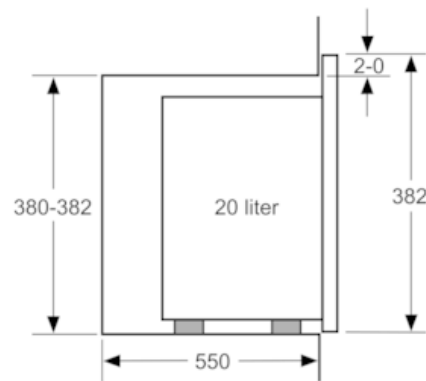

Beskrivning

Tekniska data

Typ av mikrovågsugn : Endast mikrovåg

Typ av reglage : Elektronisk

Färg / Material, front : vit

Produktmått i mm (H x B x D) : 382 x 594 x 317

Ugnens invändiga mått (H x B x D i mm) : 201.0 x 308.0 x 282.0

Design

- touchControl
- Vänsterhängd lucka (ej omhångningsbar)

Komfort

- Lättanvänd med tydliga inställningar
- LED-belysning
- Roterande glastallrik, diameter 25,5 cm
- Digitalur
- Inbyggd kylfläkt

iQ500, Inbyggnadsmikro, vit BF525LMW0

Måttskisser

Mikrovåg
hörnmontering

Mått i mm

Mått i mm

* 20 mm vid metallfront

Mått i mm

Mått i mm

Mått i mm

A: 20 mm vid metallfront
B: Utan bakstycke