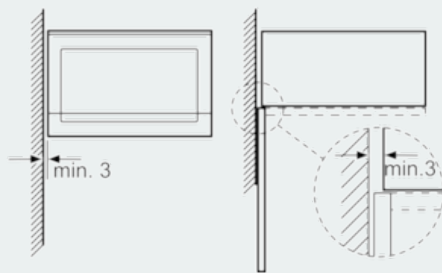

Design

- touchControl
- Vänsterhängd lucka (ej omhångningsbar)

Komfort

- Lättanvänd med tydliga inställningar
- LED-belysning
- Roterande glastallrik, diameter 25,5 cm
- Digitalur
- Inbyggd kylfläkt

iQ500, Inbyggnadsmikro, vit BF525LMW0

Måttskisser

Mikrovåg
hörnmontering

Mått i mm

Mått i mm

* 20 mm vid metallfront

Mått i mm

Mått i mm

Mått i mm