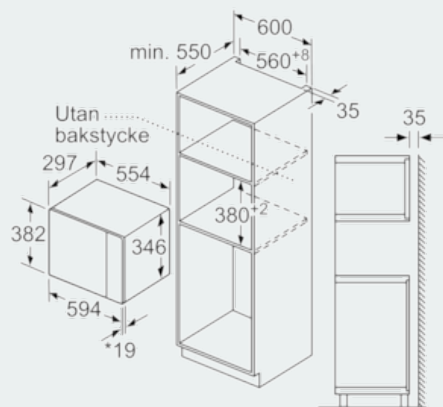

Måttskisser

Mikrovåg
hörnmontering

Mått i mm

Mått i mm

* 20 mm vid metallfront

Mått i mm

Mått i mm

Mått i mm

A: 20 mm vid metallfront
B: Utan bakstycke