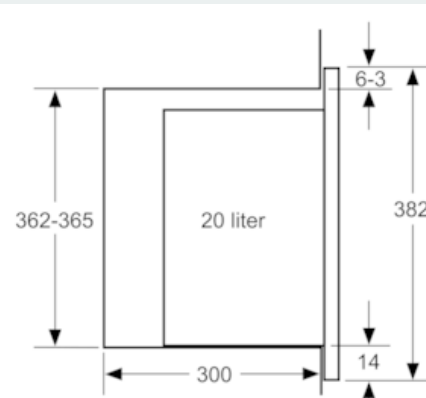

Måttskisser

Mikrovåg
hörnmontering

Mått i mm

Mått i mm

* 20 mm vid metallfront

Mått i mm

Mått i mm

Mått i mm

A: 20 mm vid metallfront
B: Utan bakstycke