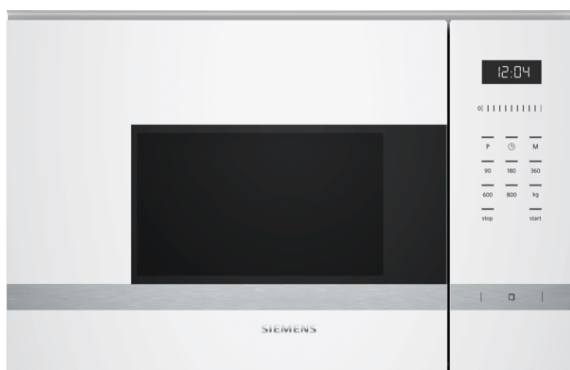

iQ500, Inbyggnadsmikro, vit BF525LMW0

Medföljande tillbehör

1 x Roterande tallrik

Mikrovågsugn för inbyggnad i 38 cm nisch - tina, värm eller tillaga maten extra snabbt.

- ✓ cookControl Plus -funktionen har 7 olika automatikprogram som garanterar framgång med ett stort antal maträtter.
- ✓ Hög prestanda upp till 800 W - sparar tid.
- ✓ Behaglig och energieffektiv LED-belysning.
- ✓ Med touchControl kan du styra temperaturen enkelt antingen genom att mata in den direkt eller genom att flytta finger på temperaturreglage.
- ✓ Sidohängd dörr är optimal lösning för inbyggnad.

Beskrivning

Tekniska data

Typ av mikrovågsugn : Endast mikrovåg

Typ av reglage : Elektronisk

Färg / Material, front : vit

Produktmått i mm (H x B x D) : 382 x 594 x 317

Ugnens invändiga mått (H x B x D i mm) : 201.0 x 308.0 x 282.0

Frekvens (Hz) : 50

Elkontakt : jordad stickkontakt

4 242003 805510

iQ500, Inbyggnadsmikro, vit BF525LMW0

Beskrivning

Mikrotyp och värmefunktioner

- Volym: 20 l
- Max. effekt: 800 W; 5 effektlägen: 90 W, 180 W, 360 W, 600 W, 800 W
- cookControl7 - Varje rätt blir en succé med förinställda automatiska program.
- 4 upptiningsprogram och 3 matlagningsprogram
- minnesfunktion (1 st)

Design

- touchControl
- Vänsterhängd lucka (ej omhångningsbar)

Komfort

- Lättanvänd med tydliga inställningar
- LED-belysning
- Roterande glastallrik, diameter 25,5 cm
- Digitalur
- Inbyggd kylfläkt

iQ500, Inbyggnadsmikro, vit BF525LMW0