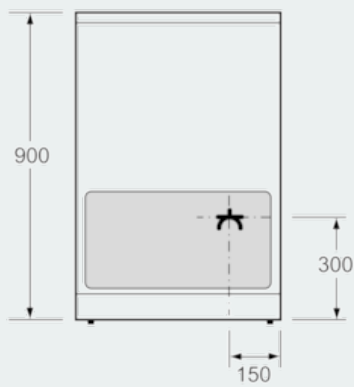

Beskrivning

Tekniska data

Konstruktion : Fristående
 Produktmått i mm (H x B x D) : 900 x 600 x 600
 Anslutningskabelns längd (cm) : 120
 Nettovikt (kg) : 61,397
 Bruttovikt (kg) : 66,0
 EAN kod : 4242003807675
 Antal hålrum - NY (2010/30/EC) : 1
 Användbar volym (av hålrum) - NY (2010/30/EC) : 66
 Energieffektivitetsklass - (2010/30/EC) : A
 Energiförbrukning per cykel, konventionell - NY (2010/30/EC) : 0,98
 Energiförbrukning per cykel, forcerad luftkonvektion - NY (2010/30/EC) : 0,79
 Energieffektivitetsindex (2010/30/EC) : 95,2
 Anslutningseffekt (W) : 7900
 Säkring (A) : 16
 Spänning (V) : 220-240
 Frekvens (Hz) : 60; 50
 Elkontakt : utan stickkontakt

Design

- lightControl: belysta vred
- Digital funktionsdisplay
- LCD-Display
- Innerlucka i helglas

Miljö och Säkerhet

- Säkerhet håll: 2-steps restvärmeindikering för varje kokzon
- Säkerhet håll: Automatisk säkerhetsavstängning, controlPanel Pause -funktion underlättar rengöring genom att låsa kontrollpanelen i 35 sekunder, Barnsäkring, Kockärtsavkänning, powerManagement funktion
- Säkerhet ugn: barnspärr för ugnsfunktioner, mekanisk luckspärr, inbyggd kylfläkt
- Värmeskyddad ugnslucka 50° C, uppmätt vid 180°C över- / undervärme, efter 1 timme, mätpunkt mitt på ugnsluckan

Installation

- Justerbara fötter i höjdlöd
- Utdragbar förvaringslåda med 21 cm panel

iQ500, Spis med induktionshäll, vit HL9S5E020U

Måttkisser

Mått i mm

* Sockeln går att ta av

Mått i mm

Mått i mm