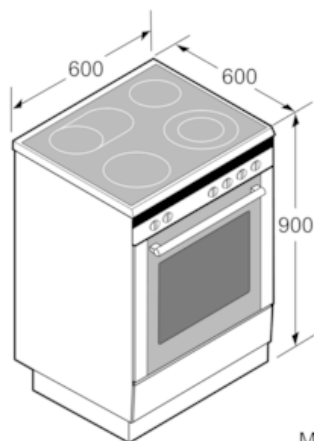

Design

- lightControl: belysta vred
- Digital funktionsdisplay
- LCD-Display
- Innerlucka i helglas

Miljö och Säkerhet

- Säkerhet håll: 2-steps restvärmeindikering för varje kokzon
- Säkerhet håll: Automatisk säkerhetsavstängning, controlPanel Pause -funktion underlättar rengöring genom att låsa kontrollpanelen i 35 sekunder, Barnsäkring, Kockärtsavkänning, powerManagement funktion
- Säkerhet ugn: barnspärr för ugnsfunktioner, mekanisk luckspärr, inbyggd kylfläkt
- Värmeskyddad ugnslucka 50° C, uppmätt vid 180°C över- / undervärme, efter 1 timme, mätpunkt mitt på ugnsluckan

Installation

- Justerbara fötter i höjdlöd
- Utdragbar förvaringslåda med 21 cm panel

iQ500, Spis med induktionshäll, vit HL9S5E020U

Måttkisser

Mått i mm

* Sockeln går att ta av

Mått i mm

Mått i mm