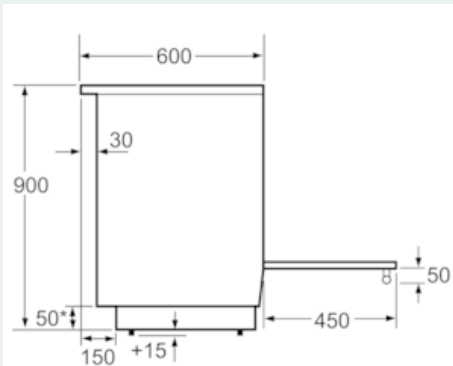

Beskrivning

Tekniska data

Konstruktion : Fristående
 Produktmått i mm (H x B x D) : 900 x 600 x 600
 Anslutningskabelns längd (cm) : 120
 Nettovikt (kg) : 61,397
 Bruttovikt (kg) : 66,0
 EAN kod : 4242003807675
 Antal hålrum - NY (2010/30/EC) : 1
 Användbar volym (av hålrum) - NY (2010/30/EC) : 66
 Energieffektivitetsklass - (2010/30/EC) : A
 Energiförbrukning per cykel, konventionell - NY (2010/30/EC) : 0,98
 Energiförbrukning per cykel, forcerad luftkonvektion - NY (2010/30/EC) : 0,79
 Energieffektivitetsindex (2010/30/EC) : 95,2
 Anslutningseffekt (W) : 7900
 Säkring (A) : 16
 Spänning (V) : 220-240
 Frekvens (Hz) : 60; 50
 Elkontakt : utan stickkontakt

Installation

- Justerbara fötter i höjdlöd
- Utdragbar förvaringslåda med 21 cm panel

iQ500, Spis med induktionshäll, vit HL9S5E020U

Måttkisser

Mått i mm

* Sockeln går att ta av

Mått i mm

Mått i mm