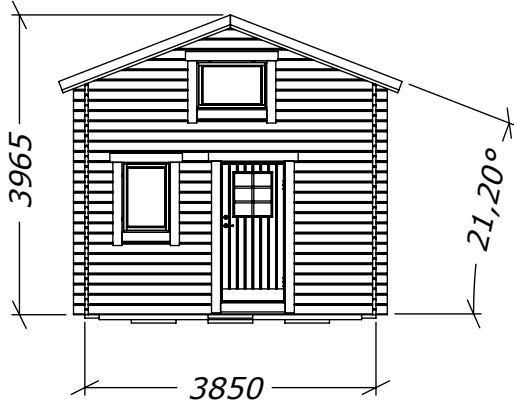

Attefall Loft 24

med 5 fönster

SORSELESTUGAN

Ver. 1.7

Art.Nr: 45SS24-L

Tel. +46 952 12222 Mail: info@sorselestugan.se www.sorselestugan.se

Skala 1:100 om ej annan anges. Utstick knutar: 150mm

Hål för fönster bredvid dörr är klart vid leverans, resterande fyra hål tas upp av kund på valfri plats på stugan.

Öppning till loft och inre rum tas upp av kund till valfri storlek*.

*30cm måste sparas vid ytterväggar. Vid loftöppning måste 110cm sparas.

24m² (15+9)

Plintritning

SORSELESTUGAN
Ver. 1.4

Tel. +46 952 12222