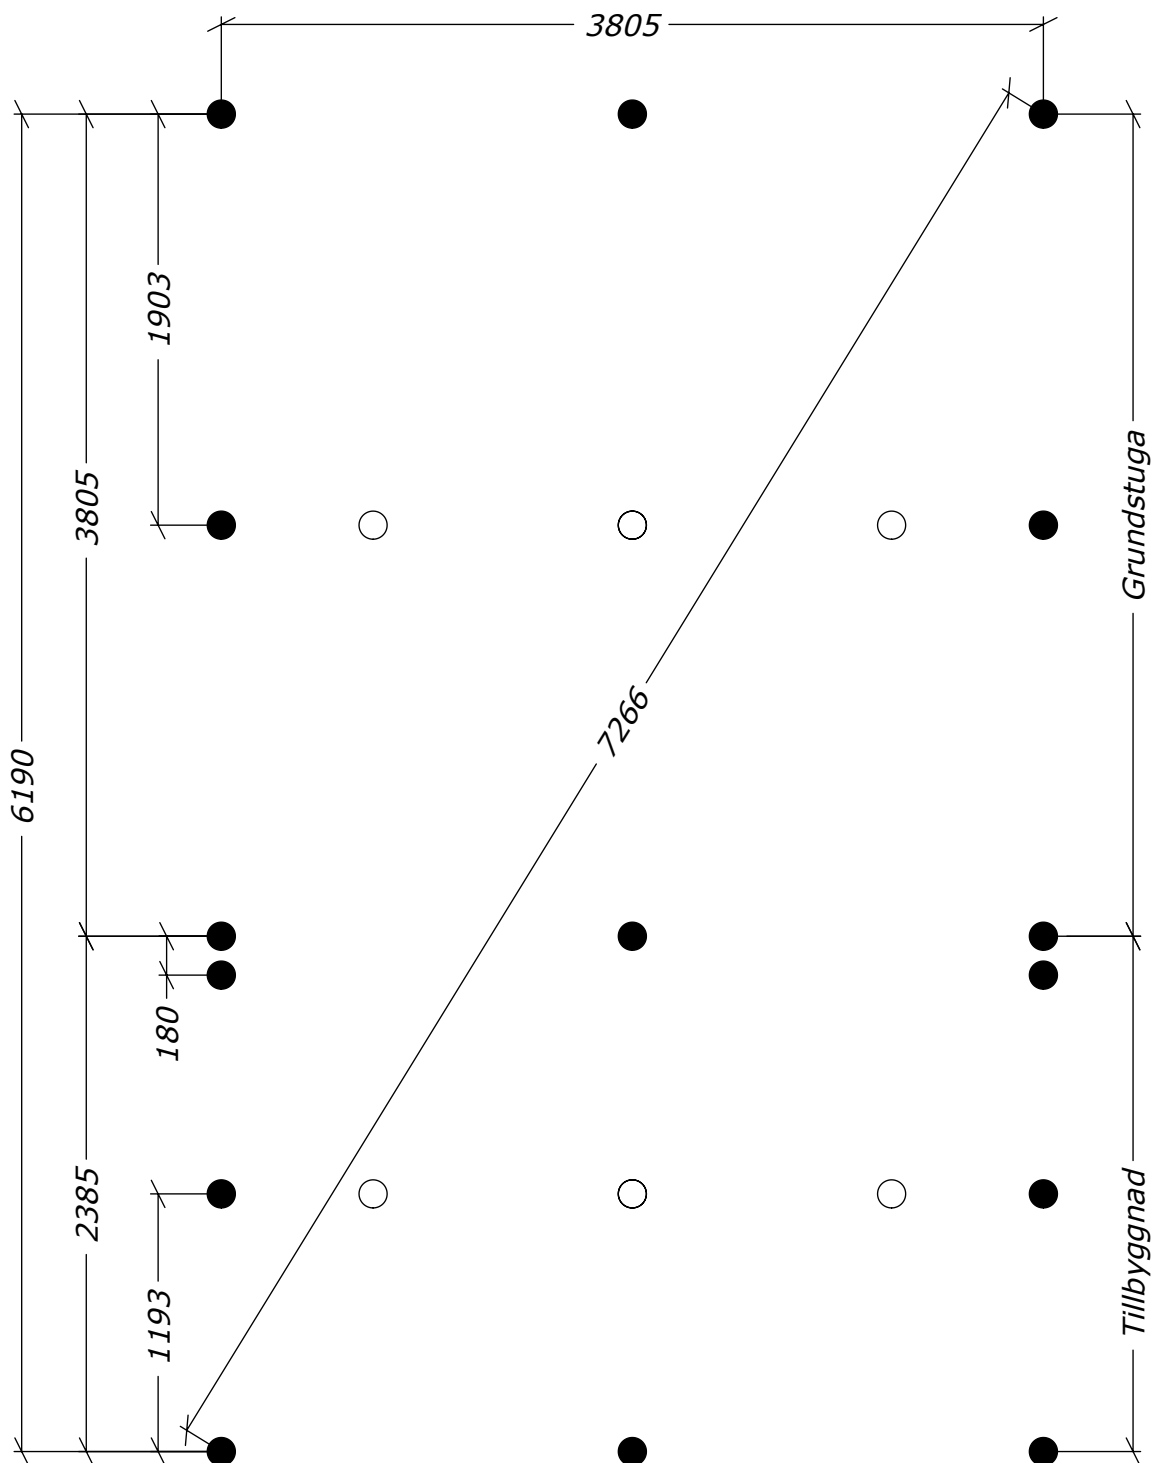

E-Mail: info@sorselestugan.se www.sorselestugan.se

 = Obs! 65mm lägre.

24m² (15+9)

Plintritning

SORSELESTUGAN
Ver. 1.4

Tel. +46 952 12222

E-Mail: info@sorselestugan.se www.sorselestugan.se

○ = Obs! 65mm lägre.