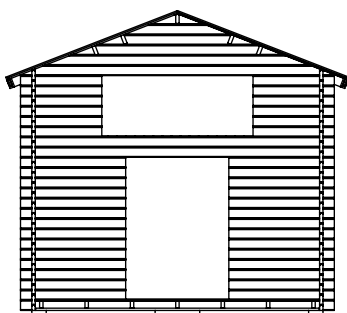

Attefall Loft 24

med 5 fönster

SORSELESTUGAN

Ver. 1.7

Art.Nr: 45SS24-L

Tel. +46 952 12222 Mail: info@sorselestugan.se www.sorselestugan.se

Skala 1:100 om ej annan anges. Utstick knutar: 150mm

Hål för fönster bredvid dörr är klart vid leverans, resterande fyra hål tas upp av kund på valfri plats på stugan.

Öppning till loft och inre rum tas upp av kund till valfri storlek*.

*30cm måste sparas vid ytterväggar. Vid loftöppning måste 110cm sparas.

24m² (15+9)

Plintritning

SORSELESTUGAN
Ver. 1.4

Tel. +46 952 12222