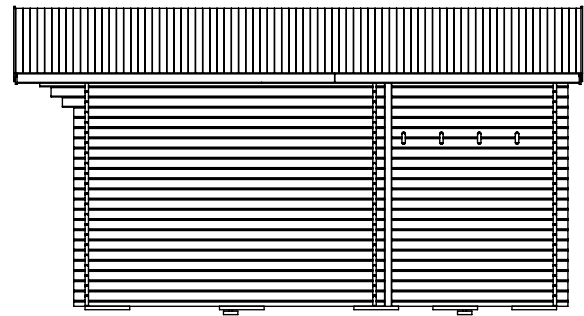

Attefall Loft 24

med 5 fönster

SORSELESTUGAN

Ver. 1.7

Art.Nr: 45SS24-L

Tel. +46 952 12222 Mail: info@sorselestugan.se www.sorselestugan.se

Skala 1:100 om ej annan anges. Utstick knutar: 150mm

Hål för fönster bredvid dörr är klart vid leverans, resterande fyra hål tas upp av kund på valfri plats på stugan.

Öppning till loft och inre rum tas upp av kund till valfri storlek*.

*30cm måste sparas vid ytterväggar. Vid loftöppning måste 110cm sparas.

24m² (15+9)

Plintritning

SORSELESTUGAN
Ver. 1.4

Tel. +46 952 12222