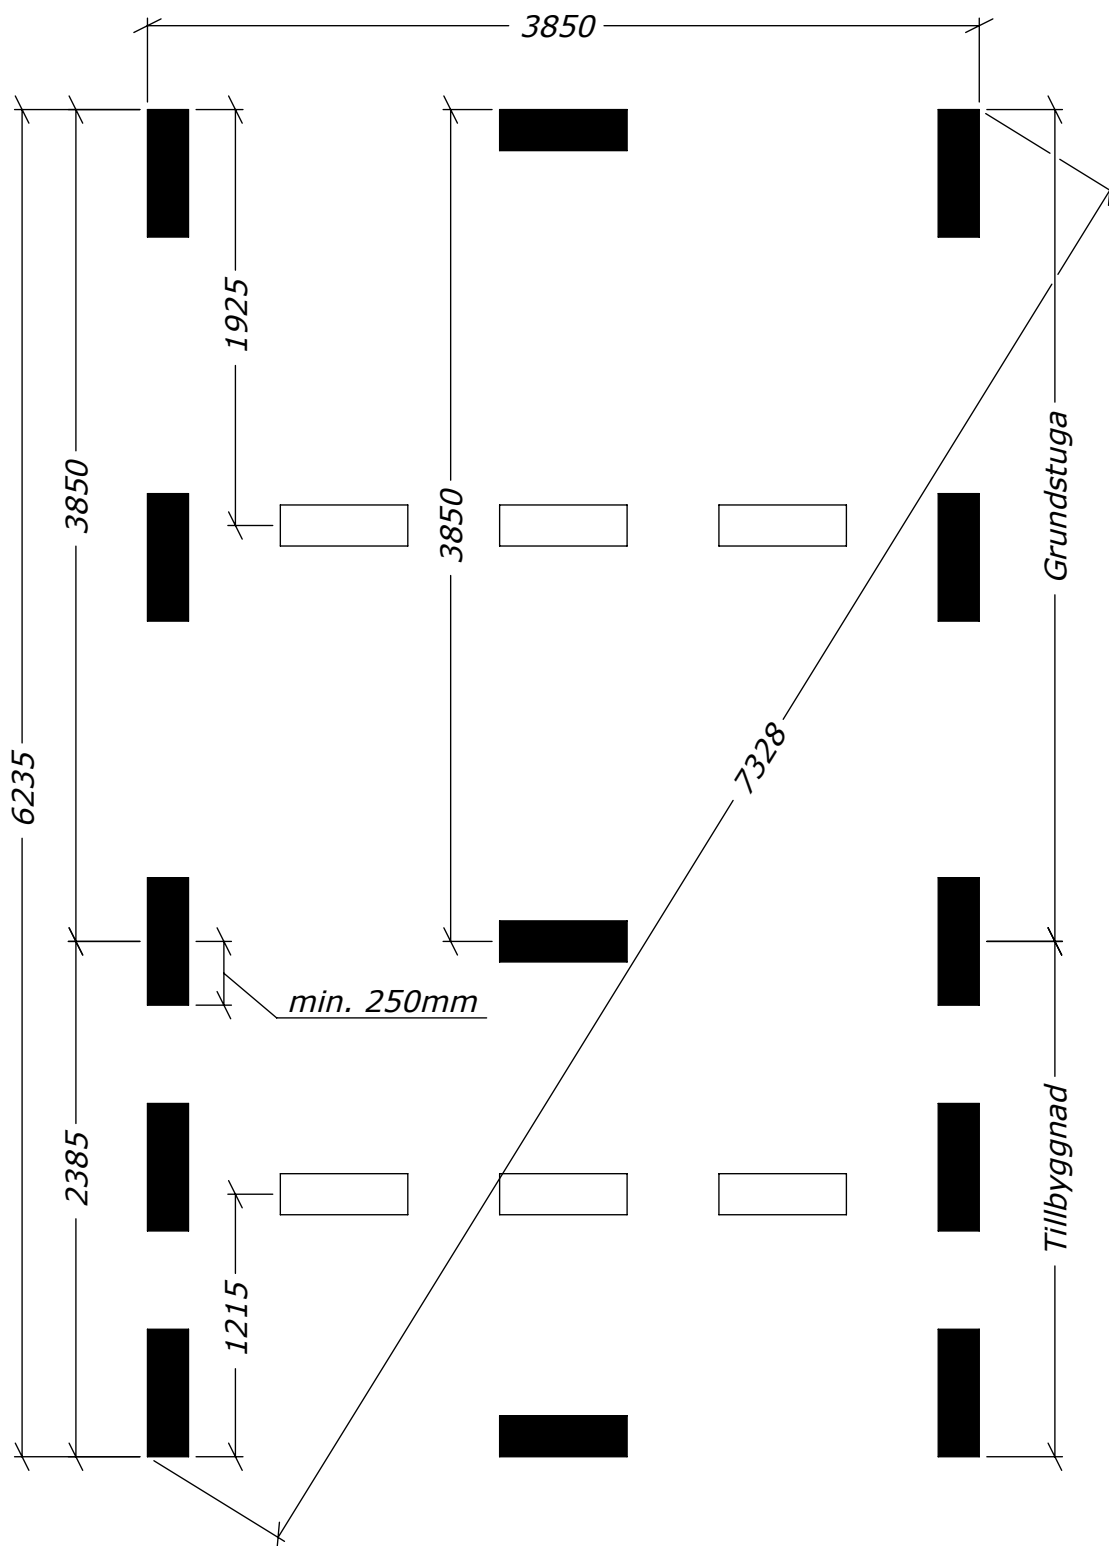

Attefall Loft 24

med 5 fönster

SORSELESTUGAN

Ver. 1.7

Art.Nr: 45SS24-L

Tel. +46 952 12222 Mail: info@sorselestugan.se www.sorselestugan.se

Skala 1:100 om ej annan anges. Utstick knutar: 150mm

Hål för fönster bredvid dörr är klart vid leverans, resterande fyra hål tas upp av kund på valfri plats på stugan.

Öppning till loft och inre rum tas upp av kund till valfri storlek*.

*30cm måste sparas vid ytterväggar. Vid loftöppning måste 110cm sparas.

24m² (15+9)

Plintritning

SORSELESTUGAN
Ver. 1.4

Tel. +46 952 12222

E-Mail: info@sorselestugan.se www.sorselestugan.se

 = Obs! 65mm lägre.

24m² (15+9)

Plintritning

SORSELESTUGAN
Ver. 1.4

Tel. +46 952 12222

E-Mail: info@sorselestugan.se www.sorselestugan.se

○ = Obs! 65mm lägre.