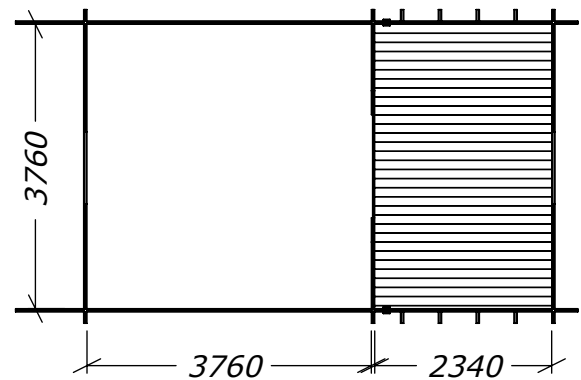

Attefall Loft 24

med 5 fönster

SORSELESTUGAN

Ver. 1.7

Art.Nr: 45SS24-L

Tel. +46 952 12222 Mail: info@sorselestugan.se www.sorselestugan.se

Skala 1:100 om ej annan anges. Utstick knutar: 150mm

Hål för fönster bredvid dörr är klart vid leverans, resterande fyra hål tas upp av kund på valfri plats på stugan.

Öppning till loft och inre rum tas upp av kund till valfri storlek*.

*30cm måste sparas vid ytterväggar. Vid loftöppning måste 110cm sparas.

24m² (15+9)

Plintritning

SORSELESTUGAN
Ver. 1.4

Tel. +46 952 12222