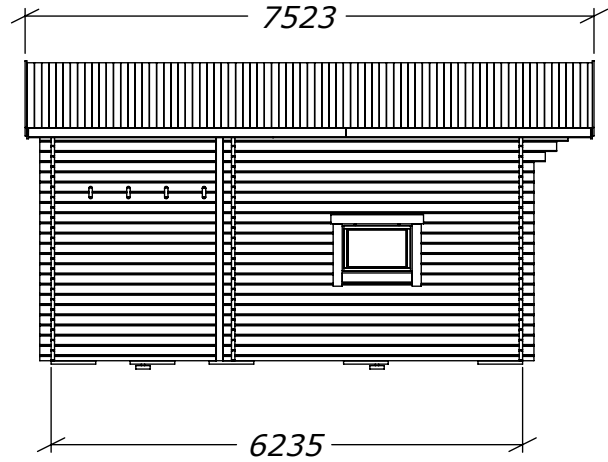

Attefall Loft 24

med 5 fönster

SORSELESTUGAN

Ver. 1.7

Art.Nr: 45SS24-L

Tel. +46 952 12222 Mail: info@sorselestugan.se www.sorselestugan.se

Skala 1:100 om ej annan anges. Utstick knutar: 150mm

Hål för fönster bredvid dörr är klart vid leverans, resterande fyra hål tas upp av kund på valfri plats på stugan.

Öppning till loft och inre rum tas upp av kund till valfri storlek*.

*30cm måste sparas vid ytterväggar. Vid loftöppning måste 110cm sparas.

24m² (15+9)

Plintritning

SORSELESTUGAN
Ver. 1.4

Tel. +46 952 12222