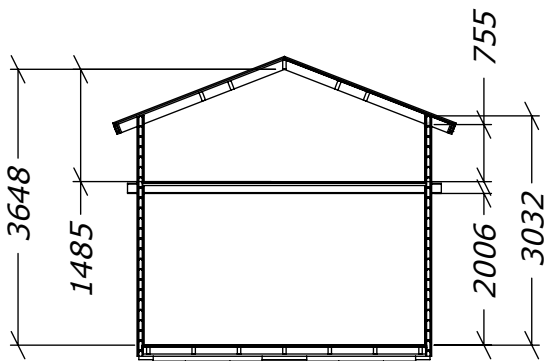

Attefall Loft 24

med 5 fönster

SORSELESTUGAN

Ver. 1.7

Art.Nr: 45SS24-L

Tel. +46 952 12222 Mail: info@sorselestugan.se www.sorselestugan.se

Skala 1:100 om ej annan anges. Utstick knutar: 150mm

Hål för fönster bredvid dörr är klart vid leverans, resterande fyra hål tas upp av kund på valfri plats på stugan.

Öppning till loft och inre rum tas upp av kund till valfri storlek*.

*30cm måste sparas vid ytterväggar. Vid loftöppning måste 110cm sparas.

24m² (15+9)

Plintritning

SORSELESTUGAN
Ver. 1.4

Tel. +46 952 12222