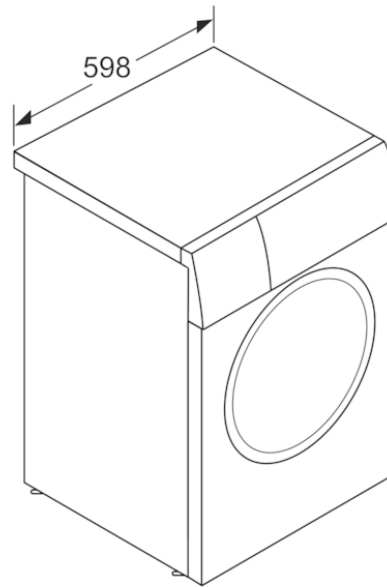

BOSCH

Serie | 2, Tvättmaskin, frontmatad, 8 kg, 1200 rpm
WAJ240L8SN

Mått i mm