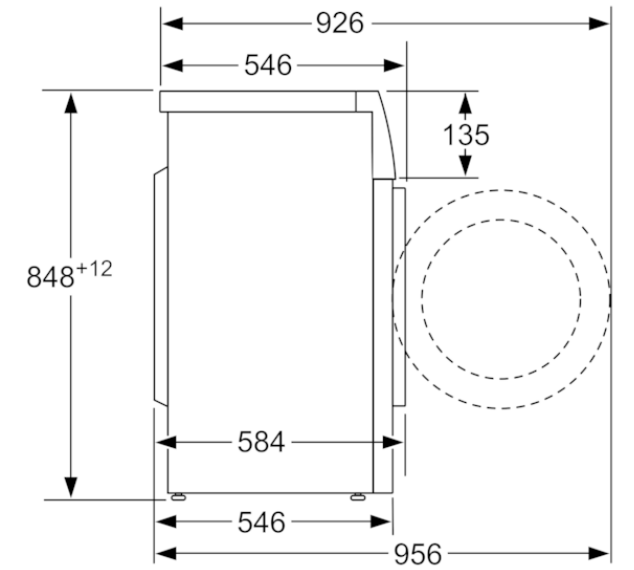

BOSCH

Serie | 2, Tvättmaskin, frontmatad, 8 kg, 1200 rpm
WAJ240L8SN

Mått i mm

Mått i mm