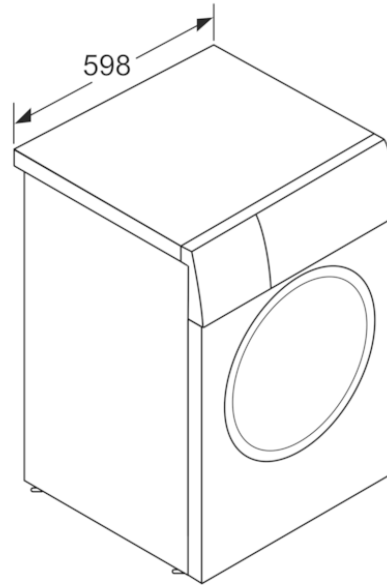

BOSCH

Serie | 2, Tvättmaskin, frontmatad, 7 kg, 1200 rpm
WAJ240L7SN

Mått i mm