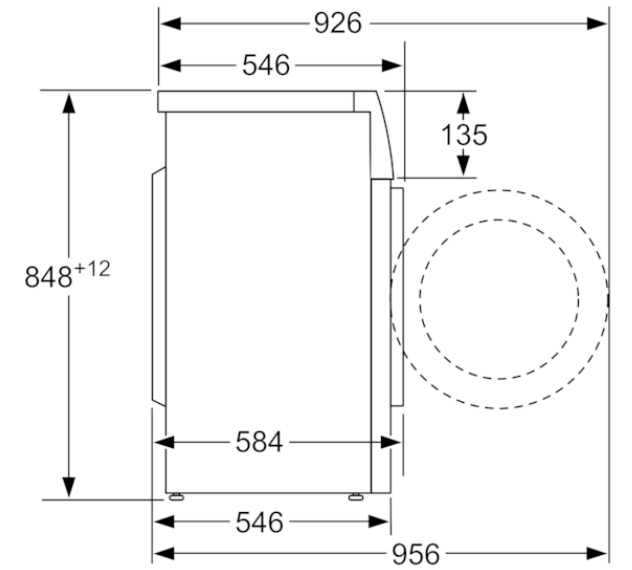

BOSCH

Serie | 2, Tvättmaskin, frontmatad, 7 kg, 1200 rpm
WAJ240L7SN

Mått i mm

Mått i mm