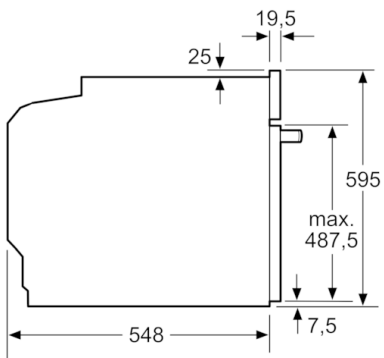

Tekniska data

Färg / Material, front :	vit
Konstruktion :	Inbyggd
Integrerat ugnrensningssystem :	Saknas
Nischmått i mm (H x B x D) :	585-595 x 560-568 x 550
Produktmått i mm (H x B x D) :	595 x 594 x 548
Emballagemått (H x B x D) (mm) :	675 x 690 x 660
Panelmaterial :	glas
Material i luckan :	glas
Nettovikt (kg) :	34,091
Nettovolym ugn (l) :	71
Ugnsfunktioner :	Stor grill, Varmluft, Över-/undervärme
Material i ugnutrymmet :	Other
Temperaturreglering :	Mekanisk
Antal lampor :	1
Säkerhetsmärkning :	CE, VDE
Anslutningskabelns längd (cm) :	120
EAN kod :	4242005033713
Antal hålrum - NY (2010/30/EC) :	1
Energieffektivitetsklass - (2010/30/EC) :	A
Energiförbrukning per cykel, konventionell - NY (2010/30/EC) :	0,97
Energiförbrukning per cykel, forcerad luftkonvektion - NY (2010/30/EC) :	0,81
Energieffektivitetsindex (2010/30/EC) :	95,3
Anslutningseffekt (W) :	3400
Säkring (A) :	16
Spänning (V) :	220-240
Frekvens (Hz) :	50; 60
Elkontakt :	jordad stickkontakt, utan stickkontakt

- Volym: 71 l
- Snabbstart

Design

Komfort

- EcoClean
- Kan kompletteras med teleskopskenor som finns som tillbehör

Miljö och Säkerhet

Serie | 2, Inbyggadsugn, vit
HBA530BW0S

Mått i mm

Mått i mm

Inbyggnad med häll.

Mått i mm

Mått i mm