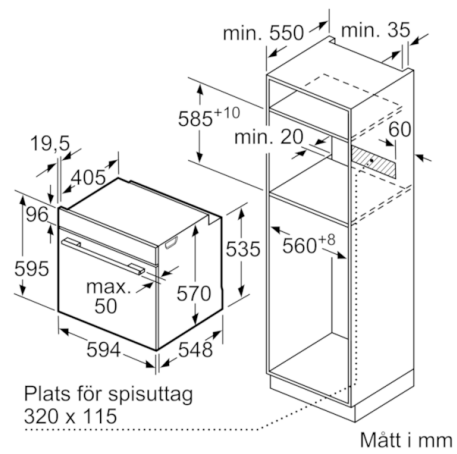

Tekniska data

Färg / Material, front :	vit
Konstruktion :	Inbyggd
Integrerat ugnrensningssystem :	Saknas
Nischmått i mm (H x B x D) :	585-595 x 560-568 x 550
Produktmått i mm (H x B x D) :	595 x 594 x 548
Emballagemått (H x B x D) (mm) :	675 x 690 x 660
Panelmaterial :	glas
Material i luckan :	glas
Nettovikt (kg) :	34,091
Nettovolym ugn (l) :	71
Ugnsfunktioner :	Stor grill, Varmluft, Över-/undervärme
Material i ugnutrymmet :	Other
Temperaturreglering :	Mekanisk
Antal lampor :	1
Säkerhetsmärkning :	CE, VDE
Anslutningskabelns längd (cm) :	120
EAN kod :	4242005033713
Antal hålrum - NY (2010/30/EC) :	1
Energieffektivitetsklass - (2010/30/EC) :	A
Energiförbrukning per cykel, konventionell - NY (2010/30/EC) :	0,97
Energiförbrukning per cykel, forcerad luftkonvektion - NY (2010/30/EC) :	0,81
Energieffektivitetsindex (2010/30/EC) :	95,3
Anslutningseffekt (W) :	3400
Säkring (A) :	16
Spänning (V) :	220-240
Frekvens (Hz) :	50; 60
Elkontakt :	jordad stickkontakt, utan stickkontakt

Inbyggnad med häll.

Mått i mm

Mått i mm