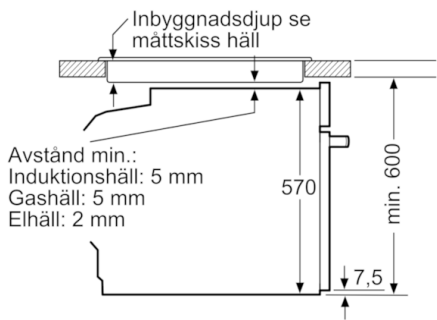

Tekniska data

Färg / Material, front :	vit
Konstruktion :	Inbyggd
Integrerat ugnrensningssystem :	Saknas
Nischmått i mm (H x B x D) :	585-595 x 560-568 x 550
Produktmått i mm (H x B x D) :	595 x 594 x 548
Emballagemått (H x B x D) (mm) :	675 x 690 x 660
Panelmaterial :	glas
Material i luckan :	glas
Nettovikt (kg) :	34,091
Nettovolym ugn (l) :	71
Ugnsfunktioner :	Stor grill, Varmluft, Över-/undervärme
Material i ugnutrymmet :	Other
Temperaturreglering :	Mekanisk
Antal lampor :	1
Säkerhetsmärkning :	CE, VDE
Anslutningskabelns längd (cm) :	120
EAN kod :	4242005033713
Antal hålrum - NY (2010/30/EC) :	1
Energieffektivitetsklass - (2010/30/EC) :	A
Energiförbrukning per cykel, konventionell - NY (2010/30/EC) :	0,97
Energiförbrukning per cykel, forcerad luftkonvektion - NY (2010/30/EC) :	0,81
Energieffektivitetsindex (2010/30/EC) :	95,3
Anslutningseffekt (W) :	3400
Säkring (A) :	16
Spänning (V) :	220-240
Frekvens (Hz) :	50; 60
Elkontakt :	jordad stickkontakt, utan stickkontakt

- Volym: 71 l
- Snabbstart

Design

Komfort

- EcoClean
- Kan kompletteras med teleskopskenor som finns som tillbehör

Miljö och Säkerhet

Serie | 2, Inbyggadsugn, vit
HBA530BW0S

Mått i mm

Mått i mm

Inbyggnad med häll.

Mått i mm

Mått i mm