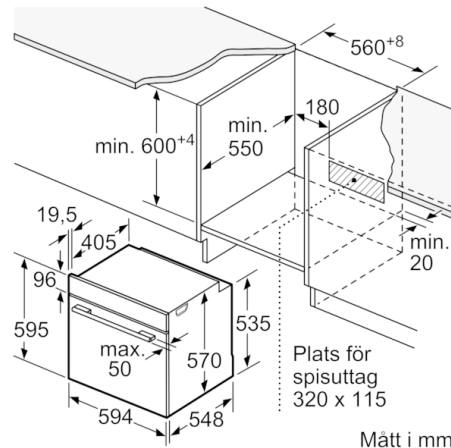

Tekniska data

Färg / Material, front :	vit
Konstruktion :	Inbyggd
Integrerat ugnrensningssystem :	Saknas
Nischmått i mm (H x B x D) :	585-595 x 560-568 x 550
Produktmått i mm (H x B x D) :	595 x 594 x 548
Emballagemått (H x B x D) (mm) :	675 x 690 x 660
Panelmaterial :	glas
Material i luckan :	glas
Nettovikt (kg) :	34,091
Nettovolym ugn (l) :	71
Ugnsfunktioner :	Stor grill, Varmluft, Över-/undervärme
Material i ugnutrymmet :	Other
Temperaturreglering :	Mekanisk
Antal lampor :	1
Säkerhetsmärkning :	CE, VDE
Anslutningskabelns längd (cm) :	120
EAN kod :	4242005033713
Antal hålrum - NY (2010/30/EC) :	1
Energieffektivitetsklass - (2010/30/EC) :	A
Energiförbrukning per cykel, konventionell - NY (2010/30/EC) :	0,97
Energiförbrukning per cykel, forcerad luftkonvektion - NY (2010/30/EC) :	0,81
Energieffektivitetsindex (2010/30/EC) :	95,3
Anslutningseffekt (W) :	3400
Säkring (A) :	16
Spänning (V) :	220-240
Frekvens (Hz) :	50; 60
Elkontakt :	jordad stickkontakt, utan stickkontakt

- Volym: 71 l
- Snabbstart

Design

Komfort

- EcoClean
- Kan kompletteras med teleskopskenor som finns som tillbehör

Miljö och Säkerhet

Serie | 2, Inbyggadsugn, vit
HBA530BW0S

Mått i mm

Mått i mm

Inbyggnad med häll.

Mått i mm

Mått i mm