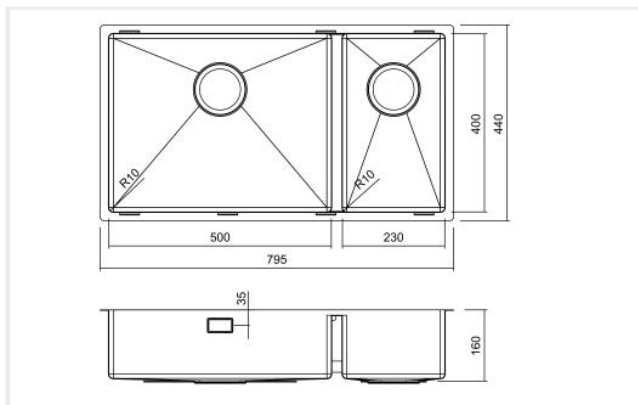

MÅTT:

Ytermått:	795 x 440 mm
Innermått:	755 x 400 mm
Djup:	160 mm
Invändig hörnradie:	10 mm
Materialtjocklek:	1,2 mm