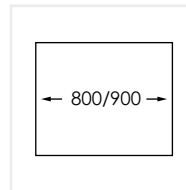

PRODUKTBESKRIVNING:

Radius 75 KV NICKEL är en kombination av en 500 mm samt en 230 mm disklåda i kraftig 1,2 mm rostfritt stål med snyggt borstad yta och kryssknäckt botten. Dessutom med låg mellanvägg för bättre utnyttjande av hela disklådan.

Levereras med vattenlås, korgventil och bräddavloppsanslutning.

SKÅPSTORLEK:

OBS !

Vi har utvecklat denna disklåda för att maximera utnyttjandet i ett 800 mm skåp.

Tyvärr så kan det innebära problem med plats i skåpet om dörrar och normalt (högt) placerade gångjärn skall användas.

Vi rekommenderar då lådor och skenor placerade under vasken om 800 mm skåp skall användas.

Vid val av dörrar, rekommenderar vi istället ett 900 mm skåp

MÅTT:

Ytermått:	795 x 440 mm
Innermått:	755 x 400 mm
Djup:	160 mm
Invändig hörnradie:	10 mm
Materialtjocklek:	1,2 mm

MONTERINGSSÄTT:

Inbyggnad

Undermontering

Underlimning

Planlimning

Isvetsning