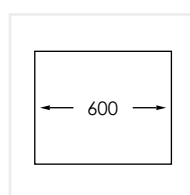


**PRODUKTBESKRIVNING:**

En kraftig disklåda i 1,2 mm rostfritt stål med borstad yta och kryssknäckt botten.

Levereras med vattenlås, korgventil och bräddavloppsanslutning

**SKÅPSTORLEK:**

600 mm

**MÅTT:**

Ytermått:	585 x 440 mm
Innermått:	340/180 x 400 mm
Djup:	160 mm
Invändig hörnradie:	10 mm
Materialtjocklek:	1,2 mm

**MONTERINGSSÄTT:**

Inbyggnad

Undermontering

Underlimning

Planlimning

Isvetsning