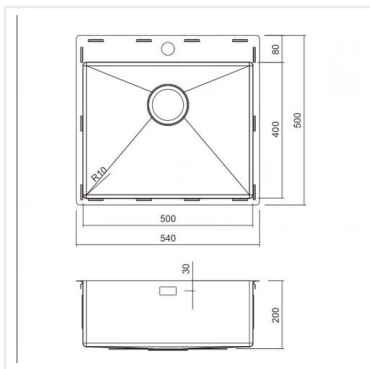

**PRODUKTBESKRIVNING:**

En kraftig diskåda i 1,2 mm rostfritt stål med borstad yta, kryssknäckt botten och blandarhål.

Levereras med vattenlås, korgventil och bräddavloppsanslutning.

SKÅPSTORLEK:

600 mm

MÅTT:

Ytermått:	540 x 500 mm
Innermått:	500 x 400 mm
Djup:	200 mm
Invändig hörnradie:	10 mm
Utvändig hörnradie:	10 mm
Materialtjocklek:	1,2 mm

**MONTERINGSSÄTT:**

Inbyggnad

Undermontering

Underlimning

Planlimning