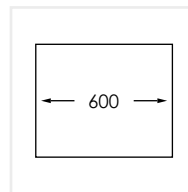

**PRODUKTBESKRIVNING:**

En kraftig diskåda i 1,2 mm rostfritt stål med borstad yta, kryssknäckt botten och blandarhål.

Levereras med vattenlås, korgventil och bräddavloppsanslutning.

SKÅPSTORLEK:

600 mm

MÅTT:

Ytermått:	540 x 500 mm
Innermått:	500 x 400 mm
Djup:	200 mm
Invändig hörnradie:	10 mm
Utvändig hörnradie:	10 mm
Materialtjocklek:	1,2 mm

**MONTERINGSSÄTT:**

Inbyggnad

Undermontering

Underlimning

Planlimning