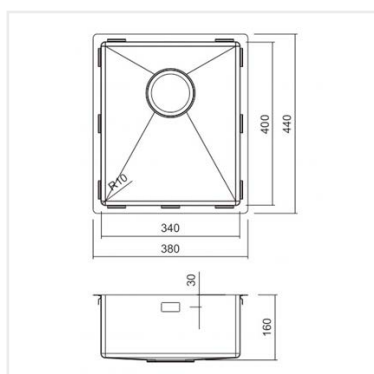

MONTERINGSSÄTT:

Inbyggnad

Undermontering

Underlimning

Planlimning

Isvetsning