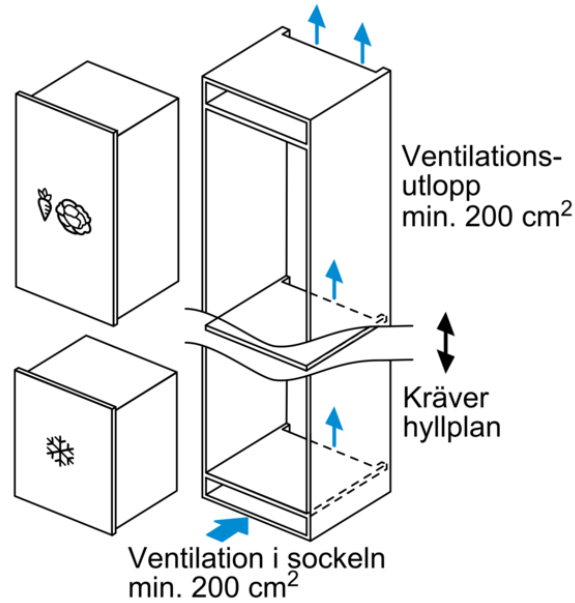

- 3 frysbackar med transparent front, varav 1 BigBox

Teknisk information

- Dörrhängning höger, omhängbar

MÅTT

- Nischmått (H x B x T): 88.0 cm x 56.0 cm x 55.0 cm
- Mått: H 87 x B 56 x D 55 cm

Medföljande tillbehör

1 x Istärningsfack

Extra tillbehör

- KFZ20AX0
- KFZ20SX0

Färgalternativ

Tekniska data

Egenskaper

Produktkategori : Stående frysskåp
Konstruktion : Inbyggd
Automatisk avfrostning : Saknas
Klimatklass : SN-T
Dekorpanel för dörren : Går ej att montera
Bredd (mm) : 558
Djup (mm) : 545
Emballagemått (H x B x D) (mm) : 950 x 640 x 620
Varningssignal vid funktionsfel : Ljus + ljud
Avfrostning : manuell
Monteringsystem snickerilucka : Fast monterad
Antal frysbackar/-korgar : 3
Frysbacksluckor : 0
Låsbar dörr : Saknas
Frystermometer : Nej
Belysning : Saknas
Anslutningskabelns längd (cm) : 230
Gångjärn : Höger omhängbar
Nettovikt (kg) : 39,828
Bruttovikt (kg) : 42,6
Multi-Flow Air Tower : Saknas
Antal kompressorer : 1
Antalet separata kylsystem : 1
Energisparfunktion : Saknas
Snabbinfrysning : Ja
Door bin adjustability - Freezer : Saknas
Tilt-out door bins in freezer : Saknas
Door bin adjustability - Freezer : Saknas
Omhängbar dörr : Ja
Anslutningseffekt (W) : 90
Säkring (A) : 10
Frekvens (Hz) : 50
Säkerhetsmärkning : CE, VDE
Färg : N/A
Dekorpanel för dörren : Går ej att montera
Installationstyp : Helintegrerad
Buller (dB re 1 pW) : 36
Energy Star Qualified : Saknas
Säkerhetsmärkning : CE, VDE
Elkontakt : jordad stickkontakt
Dimensions of the packed product (in) : 37.40 x 24.40 x 25.19
Nettovikt (lbs) : 88,000
Bruttovikt (lbs) : 94,000

BOSCH

Serie | 6, Integrerad frys, 87.4 x 55.8 cm
GIV21AFE0

Mått i mm

Mått i mm
Rekommenderat spaltmått för plattgångjärn

F	R	X
16-19	0-3	2,5
20	0-1	3
	2-3	2,5
21	0-1	3
	2-3	2,5
22	0	4
	1	3,5
	2-3	3

Följ tabellens rekommenderade spaltmått så att enhetens lucka inte slår i och skadar köksstommen.