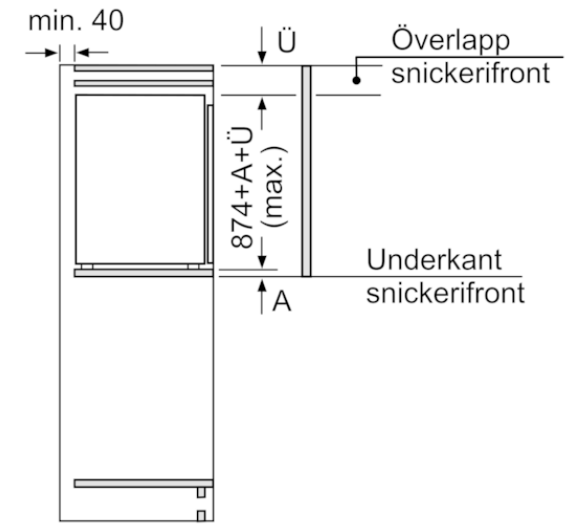

- 3 frysbackar med transparent front, varav 1 BigBox

Teknisk information

- Dörrhängning höger, omhängbar

MÅTT

- Nischmått (H x B x T): 88.0 cm x 56.0 cm x 55.0 cm
- Mått: H 87 x B 56 x D 55 cm

Medföljande tillbehör

1 x Istärningsfack

Extra tillbehör

- KFZ20AX0
- KFZ20SX0

Färgalternativ

Tekniska data

Egenskaper

Produktkategori : Stående frysskåp
Konstruktion : Inbyggd
Automatisk avfrostning : Saknas
Klimatklass : SN-T
Dekorpanel för dörren : Går ej att montera
Bredd (mm) : 558
Djup (mm) : 545
Emballagemått (H x B x D) (mm) : 950 x 640 x 620
Varningssignal vid funktionsfel : Ljus + ljud
Avfrostning : manuell
Monteringsystem snickerilucka : Fast monterad
Antal frysbackar/-korgar : 3
Frysbacksluckor : 0
Låsbar dörr : Saknas
Frystermometer : Nej
Belysning : Saknas
Anslutningskabelns längd (cm) : 230
Gångjärn : Höger omhängbar
Nettovikt (kg) : 39,828
Bruttovikt (kg) : 42,6
Multi-Flow Air Tower : Saknas
Antal kompressorer : 1
Antalet separata kylsystem : 1
Energisparfunktion : Saknas
Snabbinfrysning : Ja
Door bin adjustability - Freezer : Saknas
Tilt-out door bins in freezer : Saknas
Door bin adjustability - Freezer : Saknas
Omhängbar dörr : Ja
Anslutningseffekt (W) : 90
Säkring (A) : 10
Frekvens (Hz) : 50
Säkerhetsmärkning : CE, VDE
Färg : N/A
Dekorpanel för dörren : Går ej att montera
Installationstyp : Helintegrerad
Buller (dB re 1 pW) : 36
Energy Star Qualified : Saknas
Säkerhetsmärkning : CE, VDE
Elkontakt : jordad stickkontakt
Dimensions of the packed product (in) : 37.40 x 24.40 x 25.19
Nettovikt (lbs) : 88,000
Bruttovikt (lbs) : 94,000

BOSCH

Serie | 6, Integrerad frys, 87.4 x 55.8 cm
GIV21AFE0

Mått i mm

Mått i mm
Rekommenderat spaltmått för plattgångjärn

F	R	X
16-19	0-3	2,5
20	0-1	3
	2-3	2,5
21	0-1	3
	2-3	2,5
22	0	4
	1	3,5
	2-3	3

Följ tabellens rekommenderade spaltmått så att enhetens lucka inte slår i och skadar köksstommen.