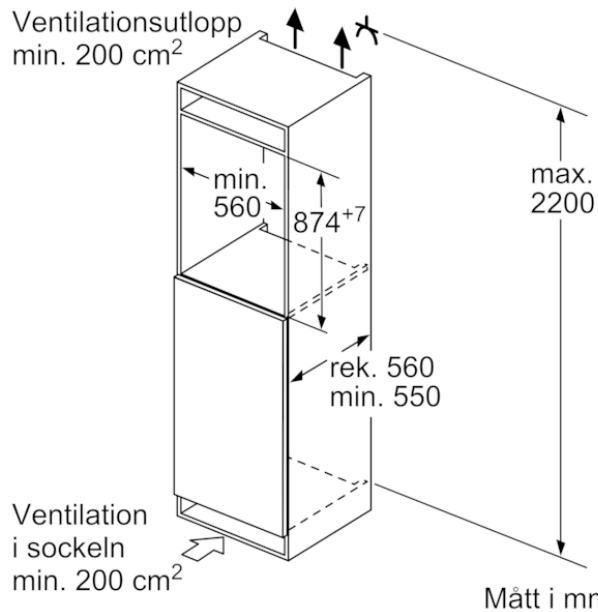

- 3 frysbackar med transparent front, varav 1 BigBox

Teknisk information

- Dörrhängning höger, omhängbar

MÅTT

- Nischmått (H x B x T): 88.0 cm x 56.0 cm x 55.0 cm
- Mått: H 87 x B 56 x D 55 cm

Medföljande tillbehör

1 x Istärningsfack

Extra tillbehör

- KFZ20AX0
- KFZ20SX0

Färgalternativ

Tekniska data

Egenskaper

Produktkategori : Stående frysskåp
Konstruktion : Inbyggd
Automatisk avfrostning : Saknas
Klimatklass : SN-T
Dekorpanel för dörren : Går ej att montera
Bredd (mm) : 558
Djup (mm) : 545
Emballagemått (H x B x D) (mm) : 950 x 640 x 620
Varningssignal vid funktionsfel : Ljus + ljud
Avfrostning : manuell
Monteringsystem snickerilucka : Fast monterad
Antal frysbackar/-korgar : 3
Frysbacksluckor : 0
Låsbar dörr : Saknas
Frystermometer : Nej
Belysning : Saknas
Anslutningskabelns längd (cm) : 230
Gångjärn : Höger omhängbar
Nettovikt (kg) : 39,828
Bruttovikt (kg) : 42,6
Multi-Flow Air Tower : Saknas
Antal kompressorer : 1
Antalet separata kylsystem : 1
Energisparfunktion : Saknas
Snabbinfrysning : Ja
Door bin adjustability - Freezer : Saknas
Tilt-out door bins in freezer : Saknas
Door bin adjustability - Freezer : Saknas
Omhängbar dörr : Ja
Anslutningseffekt (W) : 90
Säkring (A) : 10
Frekvens (Hz) : 50
Säkerhetsmärkning : CE, VDE
Färg : N/A
Dekorpanel för dörren : Går ej att montera
Installationstyp : Helintegrerad
Buller (dB re 1 pW) : 36
Energy Star Qualified : Saknas
Säkerhetsmärkning : CE, VDE
Elkontakt : jordad stickkontakt
Dimensions of the packed product (in) : 37.40 x 24.40 x 25.19
Nettovikt (lbs) : 88,000
Bruttovikt (lbs) : 94,000

BOSCH

Serie | 6, Integrerad frys, 87.4 x 55.8 cm
GIV21AFE0

Mått i mm

Mått i mm
Rekommenderat spaltmått för plattgångjärn

F	R	X
16-19	0-3	2,5
20	0-1	3
	2-3	2,5
21	0-1	3
	2-3	2,5
22	0	4
	1	3,5
	2-3	3

Följ tabellens rekommenderade spaltmått så att enhetens lucka inte slår i och skadar köksstommen.