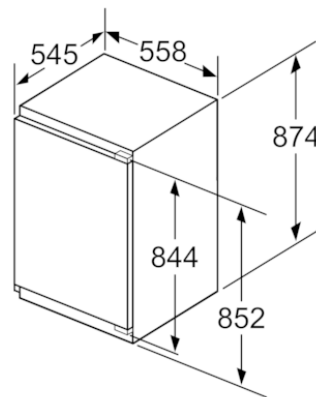

- 3 frysbackar med transparent front, varav 1 BigBox

Teknisk information

- Dörrhängning höger, omhängbar

MÅTT

- Nischmått (H x B x T): 88.0 cm x 56.0 cm x 55.0 cm
- Mått: H 87 x B 56 x D 55 cm

Medföljande tillbehör

1 x Istärningsfack

Extra tillbehör

- KFZ20AX0
- KFZ20SX0

Färgalternativ

Tekniska data

Egenskaper

Produktkategori : Stående frysskåp
Konstruktion : Inbyggd
Automatisk avfrostning : Saknas
Klimatklass : SN-T
Dekorpanel för dörren : Går ej att montera
Bredd (mm) : 558
Djup (mm) : 545
Emballagemått (H x B x D) (mm) : 950 x 640 x 620
Varningssignal vid funktionsfel : Ljus + ljud
Avfrostning : manuell
Monteringsystem snickerilucka : Fast monterad
Antal frysbackar/-korgar : 3
Frysbacksluckor : 0
Låsbar dörr : Saknas
Frystermometer : Nej
Belysning : Saknas
Anslutningskabelns längd (cm) : 230
Gångjärn : Höger omhängbar
Nettovikt (kg) : 39,828
Bruttovikt (kg) : 42,6
Multi-Flow Air Tower : Saknas
Antal kompressorer : 1
Antalet separata kylsystem : 1
Energisparfunktion : Saknas
Snabbinfrysning : Ja
Door bin adjustability - Freezer : Saknas
Tilt-out door bins in freezer : Saknas
Door bin adjustability - Freezer : Saknas
Omhängbar dörr : Ja
Anslutningseffekt (W) : 90
Säkring (A) : 10
Frekvens (Hz) : 50
Säkerhetsmärkning : CE, VDE
Färg : N/A
Dekorpanel för dörren : Går ej att montera
Installationstyp : Helintegrerad
Buller (dB re 1 pW) : 36
Energy Star Qualified : Saknas
Säkerhetsmärkning : CE, VDE
Elkontakt : jordad stickkontakt
Dimensions of the packed product (in) : 37.40 x 24.40 x 25.19
Nettovikt (lbs) : 88,000
Bruttovikt (lbs) : 94,000

BOSCH

Serie | 6, Integrerad frys, 87.4 x 55.8 cm
GIV21AFE0

Mått i mm

Mått i mm
Rekommenderat spaltmått för plattgångjärn

F	R	X
16-19	0-3	2,5
20	0-1	3
	2-3	2,5
21	0-1	3
	2-3	2,5
22	0	4
	1	3,5
	2-3	3

Följ tabellens rekommenderade spaltmått så att enhetens lucka inte slår i och skadar köksstommen.