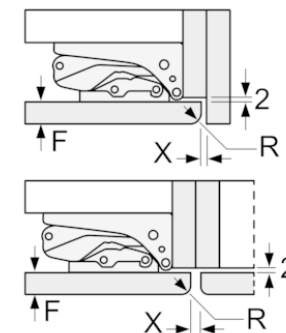

- 3 frysbackar med transparent front, varav 1 BigBox

Teknisk information

- Dörrhängning höger, omhängbar

MÅTT

- Nischmått (H x B x T): 88.0 cm x 56.0 cm x 55.0 cm
- Mått: H 87 x B 56 x D 55 cm

Medföljande tillbehör

BOSCH

Serie | 6, Integrerad frys, 87.4 x 55.8 cm
GIV21AFE0

Mått i mm

Mått i mm
Rekommenderat spaltmått för plattgångjärn

F	R	X
16-19	0-3	2,5
20	0-1	3
	2-3	2,5
21	0-1	3
	2-3	2,5
22	0	4
	1	3,5
	2-3	3

Följ tabellens rekommenderade spaltmått så att enhetens lucka inte slår i och skadar köksstommen.