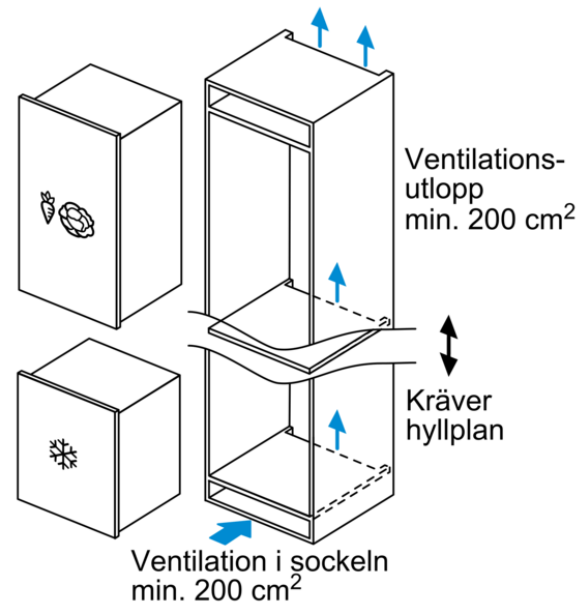

#### Tekniska data

##### Egenskaper

Produktkategori : Stående frysskåp  
 Konstruktion : Inbyggd  
 Automatisk avfrostning : Saknas  
 Klimatklass : SN-T  
 Dekorpanel för dörren : Går ej att montera  
 Bredd (mm) : 558  
 Djup (mm) : 545  
 Emballagemått (H x B x D) (mm) : 790 x 640 x 620  
 Varningssignal vid funktionsfel : Ljus + ljud  
 Avfrostning : manuell  
 Monteringsystem snickerilucka : Fast monterad  
 Antal frysbackar/-korgar : 3  
 Frysbacksluckor : 0  
 Låsbar dörr : Saknas  
 Frystermometer : Nej  
 Belysning : Saknas  
 Anslutningskabelns längd (cm) : 230  
 Gångjärn : Höger omhängbar  
 Nettovikt (kg) : 35,864  
 Bruttovikt (kg) : 38,3  
 Multi-Flow Air Tower : Saknas  
 Antal kompressorer : 1  
 Antalet separata kylsystem : 1  
 Energisparfunktion : Saknas  
 Snabbinfrysning : Ja  
 Door bin adjustability - Freezer : Saknas  
 Tilt-out door bins in freezer : Saknas  
 Door bin adjustability - Freezer : Saknas  
 Omhängbar dörr : Ja  
 Anslutningseffekt (W) : 90  
 Säkring (A) : 10  
 Frekvens (Hz) : 50  
 Säkerhetsmärkning : CE, Morocco, VDE  
 Färg : N/A  
 Dekorpanel för dörren : Går ej att montera  
 Installationstyp : Helintegrerad  
 Buller (dB re 1 pW) : 36  
 Energy Star Qualified : Saknas  
 Säkerhetsmärkning : CE, Morocco, VDE  
 Elkontakt : jordad stickkontakt  
 Dimensions of the packed product (in) : 31.10 x 24.40 x 25.19  
 Nettovikt (lbs) : 79,000  
 Bruttovikt (lbs) : 84,000

# BOSCH

Serie | 6, Integrerad frys, 71.2 x 55.8 cm  
GIV11AFE0

Mått i mm  
Rekommenderat spaltmått för plattgångjärn

F	R	X
16-19	0-3	2,5
20	0-1	3
	2-3	2,5
21	0-1	3
	2-3	2,5
22	0	4
	1	3,5
	2-3	3

Följ tabellens rekommenderade spaltmått så att enhetens lucka inte slår i och skadar köksstommen.