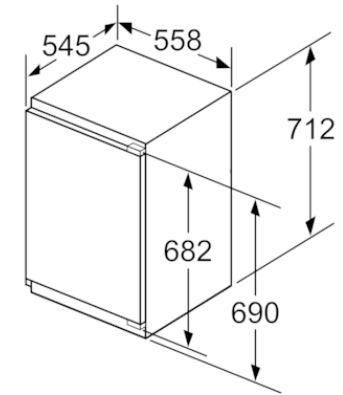

##### MÅTT

- Nischmått (H x B x T): 72.0 cm x 56.0 cm x 55.0 cm
- Mått: H 71 x B 56 x D 55 cm

# BOSCH

Serie | 6, Integrerad frys, 71.2 x 55.8 cm  
GIV11AFE0

Mått i mm  
Rekommenderat spaltmått för plattgångjärn

F	R	X
16-19	0-3	2,5
20	0-1	3
	2-3	2,5
21	0-1	3
	2-3	2,5
22	0	4
	1	3,5
	2-3	3

Följ tabellens rekommenderade spaltmått så att enhetens lucka inte slår i och skadar köksstommen.