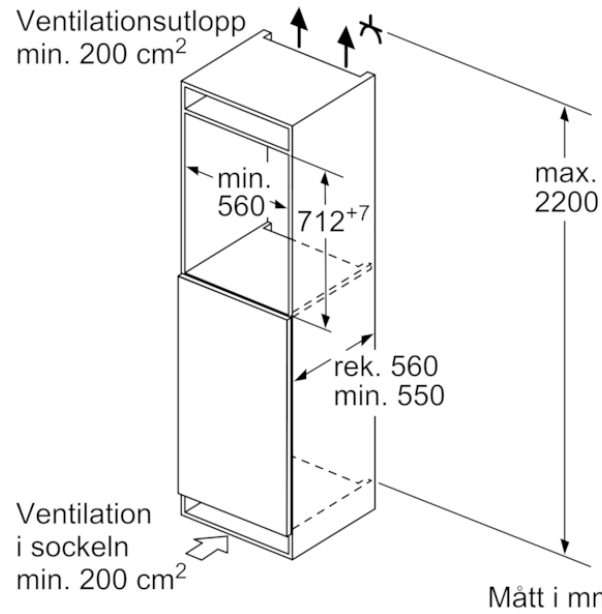

##### MÅTT

- Nischmått (H x B x T): 72.0 cm x 56.0 cm x 55.0 cm
- Mått: H 71 x B 56 x D 55 cm

##### Egenskaper

Produktkategori : Stående frysskåp  
 Konstruktion : Inbyggd  
 Automatisk avfrostning : Saknas  
 Klimatklass : SN-T  
 Dekorpanel för dörren : Går ej att montera  
 Bredd (mm) : 558  
 Djup (mm) : 545  
 Emballagemått (H x B x D) (mm) : 790 x 640 x 620  
 Varningssignal vid funktionsfel : Ljus + ljud  
 Avfrostning : manuell  
 Monteringsystem snickerilucka : Fast monterad  
 Antal frysbackar/-korgar : 3  
 Frysbacksluckor : 0  
 Låsbar dörr : Saknas  
 Frystermometer : Nej  
 Belysning : Saknas  
 Anslutningskabelns längd (cm) : 230  
 Gångjärn : Höger omhängbar  
 Nettovikt (kg) : 35,864  
 Bruttovikt (kg) : 38,3  
 Multi-Flow Air Tower : Saknas  
 Antal kompressorer : 1  
 Antalet separata kylsystem : 1  
 Energisparfunktion : Saknas  
 Snabbinfrysning : Ja  
 Door bin adjustability - Freezer : Saknas  
 Tilt-out door bins in freezer : Saknas  
 Door bin adjustability - Freezer : Saknas  
 Omhängbar dörr : Ja  
 Anslutningseffekt (W) : 90  
 Säkring (A) : 10  
 Frekvens (Hz) : 50  
 Säkerhetsmärkning : CE, Morocco, VDE  
 Färg : N/A  
 Dekorpanel för dörren : Går ej att montera  
 Installationstyp : Helintegrerad  
 Buller (dB re 1 pW) : 36  
 Energy Star Qualified : Saknas  
 Säkerhetsmärkning : CE, Morocco, VDE  
 Elkontakt : jordad stickkontakt  
 Dimensions of the packed product (in) : 31.10 x 24.40 x 25.19  
 Nettovikt (lbs) : 79,000  
 Bruttovikt (lbs) : 84,000

# BOSCH

Serie | 6, Integrerad frys, 71.2 x 55.8 cm  
GIV11AFE0

Mått i mm  
Rekommenderat spaltmått för plattgångjärn

F	R	X
16-19	0-3	2,5
20	0-1	3
	2-3	2,5
21	0-1	3
	2-3	2,5
22	0	4
	1	3,5
	2-3	3

Följ tabellens rekommenderade spaltmått så att enhetens lucka inte slår i och skadar köksstommen.