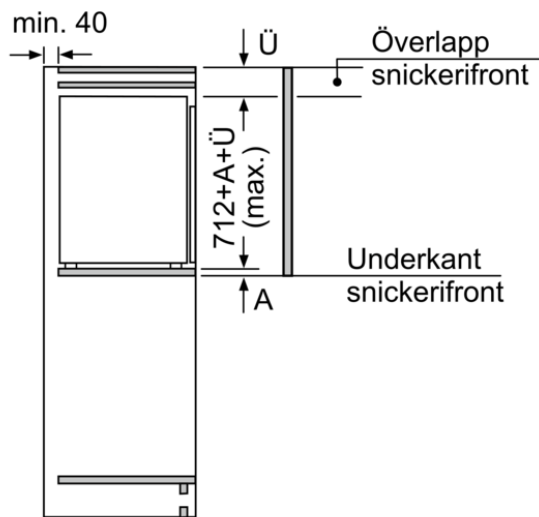

##### MÅTT

- Nischmått (H x B x T): 72.0 cm x 56.0 cm x 55.0 cm
- Mått: H 71 x B 56 x D 55 cm

#### Tekniska data

##### Egenskaper

Produktkategori : Stående frysskåp  
 Konstruktion : Inbyggd  
 Automatisk avfrostning : Saknas  
 Klimatklass : SN-T  
 Dekorpanel för dörren : Går ej att montera  
 Bredd (mm) : 558  
 Djup (mm) : 545  
 Emballagemått (H x B x D) (mm) : 790 x 640 x 620  
 Varningssignal vid funktionsfel : Ljus + ljud  
 Avfrostning : manuell  
 Monteringsystem snickerilucka : Fast monterad  
 Antal frysbackar/-korgar : 3  
 Frysbacksluckor : 0  
 Låsbar dörr : Saknas  
 Frystermometer : Nej  
 Belysning : Saknas  
 Anslutningskabelns längd (cm) : 230  
 Gångjärn : Höger omhängbar  
 Nettovikt (kg) : 35,864  
 Bruttovikt (kg) : 38,3  
 Multi-Flow Air Tower : Saknas  
 Antal kompressorer : 1  
 Antalet separata kylsystem : 1  
 Energisparfunktion : Saknas  
 Snabbinfrysning : Ja  
 Door bin adjustability - Freezer : Saknas  
 Tilt-out door bins in freezer : Saknas  
 Door bin adjustability - Freezer : Saknas  
 Omhängbar dörr : Ja  
 Anslutningseffekt (W) : 90  
 Säkring (A) : 10  
 Frekvens (Hz) : 50  
 Säkerhetsmärkning : CE, Morocco, VDE  
 Färg : N/A  
 Dekorpanel för dörren : Går ej att montera  
 Installationstyp : Helintegrerad  
 Buller (dB re 1 pW) : 36  
 Energy Star Qualified : Saknas  
 Säkerhetsmärkning : CE, Morocco, VDE  
 Elkontakt : jordad stickkontakt  
 Dimensions of the packed product (in) : 31.10 x 24.40 x 25.19  
 Nettovikt (lbs) : 79,000  
 Bruttovikt (lbs) : 84,000

# BOSCH

Serie | 6, Integrerad frys, 71.2 x 55.8 cm  
GIV11AFE0

Mått i mm  
Rekommenderat spaltmått för plattgångjärn

F	R	X
16-19	0-3	2,5
20	0-1	3
	2-3	2,5
21	0-1	3
	2-3	2,5
22	0	4
	1	3,5
	2-3	3

Följ tabellens rekommenderade spaltmått så att enhetens lucka inte slår i och skadar köksstommen.