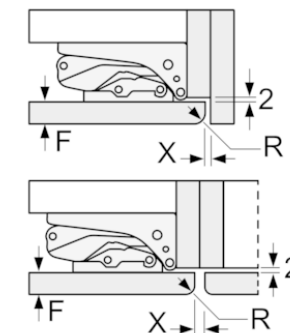

##### Egenskaper

Produktkategori : Stående frysskåp  
 Konstruktion : Inbyggd  
 Automatisk avfrostning : Saknas  
 Klimatklass : SN-T  
 Dekorpanel för dörren : Går ej att montera  
 Bredd (mm) : 558  
 Djup (mm) : 545  
 Emballagemått (H x B x D) (mm) : 790 x 640 x 620  
 Varningssignal vid funktionsfel : Ljus + ljud  
 Avfrostning : manuell  
 Monteringsystem snickerilucka : Fast monterad  
 Antal frysbackar/-korgar : 3  
 Frysbacksluckor : 0  
 Låsbar dörr : Saknas  
 Frystermometer : Nej  
 Belysning : Saknas  
 Anslutningskabelns längd (cm) : 230  
 Gångjärn : Höger omhängbar  
 Nettovikt (kg) : 35,864  
 Bruttovikt (kg) : 38,3  
 Multi-Flow Air Tower : Saknas  
 Antal kompressorer : 1  
 Antalet separata kylsystem : 1  
 Energisparfunktion : Saknas  
 Snabbinfrysning : Ja  
 Door bin adjustability - Freezer : Saknas  
 Tilt-out door bins in freezer : Saknas  
 Door bin adjustability - Freezer : Saknas  
 Omhängbar dörr : Ja  
 Anslutningseffekt (W) : 90  
 Säkring (A) : 10  
 Frekvens (Hz) : 50  
 Säkerhetsmärkning : CE, Morocco, VDE  
 Färg : N/A  
 Dekorpanel för dörren : Går ej att montera  
 Installationstyp : Helintegrerad  
 Buller (dB re 1 pW) : 36  
 Energy Star Qualified : Saknas  
 Säkerhetsmärkning : CE, Morocco, VDE  
 Elkontakt : jordad stickkontakt  
 Dimensions of the packed product (in) : 31.10 x 24.40 x 25.19  
 Nettovikt (lbs) : 79,000  
 Bruttovikt (lbs) : 84,000

# BOSCH

Serie | 6, Integrerad frys, 71.2 x 55.8 cm  
GIV11AFE0

Mått i mm  
Rekommenderat spaltmått för plattgångjärn

F	R	X
16-19	0-3	2,5
20	0-1	3
	2-3	2,5
21	0-1	3
	2-3	2,5
22	0	4
	1	3,5
	2-3	3

Följ tabellens rekommenderade spaltmått så att enhetens lucka inte slår i och skadar köksstommen.