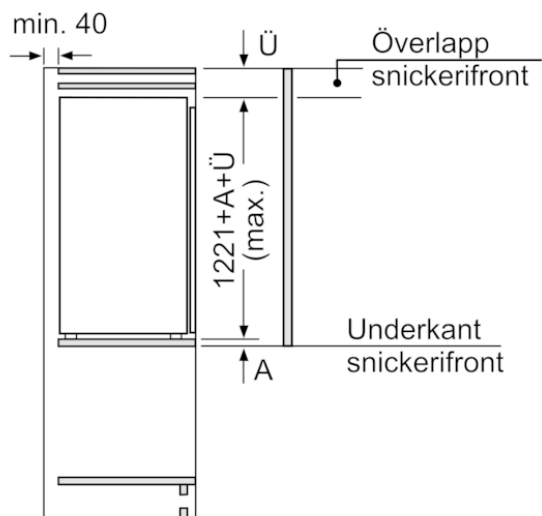

iQ500, Integrerad frys, 122.1 x 55.8 cm
GI41NACE0

Mått i mm