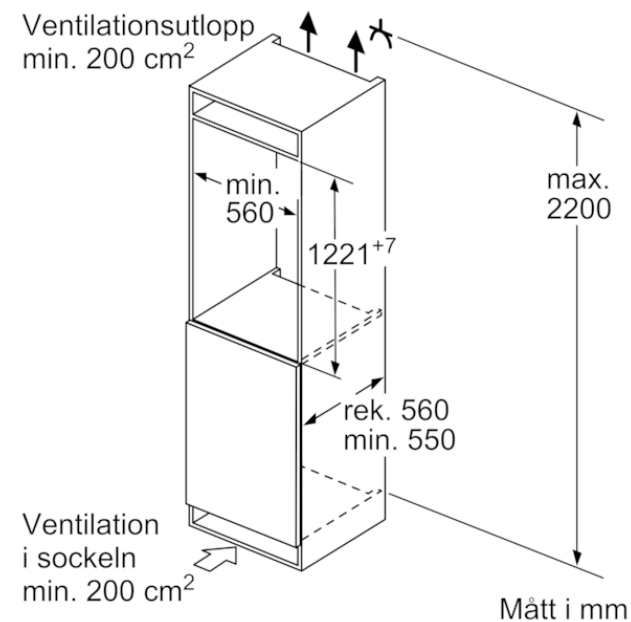

Frysdel

- varioZone, flyttbara glashyllor för extra utrymme
- 4 frysbackar med transparent front, varav 1 bigBox
- Fryskalender

MÅTT

- Mått: H 122 x B 56 x D 55 cm
- Nischmått (H x B x T): 122.5 cm x 56.0 cm x 55.0 cm

Egenskaper

Produktkategori : Stående frysskåp
Konstruktion : Inbyggd
Automatisk avfrostning : Full
Klimatklass : SN-T
Dekorpanel för dörren : Går ej att montera
Bredd (mm) : 558
Djup (mm) : 545
Emballagemått (H x B x D) (mm) : 1290 x 640 x 620
Varningssignal vid funktionsfel : Ljus + ljud
Monteringssystem snickerilucka : Fast monterad
Antal frysbackar/-korgar : 4
Frysbacksluckor : 1
Låsbar dörr : Saknas
Frystermometer : Digital
Belysning : Saknas
Anslutningskabelns längd (cm) : 230
Gångjärn : Vänster omhängbar
Nettovikt (kg) : 47,897
Bruttovikt (kg) : 51,1
Multi-Flow Air Tower : Saknas
Antal kompressorer : 1
Antalet separata kylsystem : 1
Energisparfunktion : Saknas
Snabbinfrysning : Ja
Door bin adjustability - Freezer : Saknas
Tilt-out door bins in freezer : Saknas
Antal hyllor - frysdel : 0
Door bin adjustability - Freezer : Saknas
Shelf Material - Freezer : Safety glass
Omhängbar dörr : Ja
Anslutningseffekt (W) : 120
Säkring (A) : 10
Frekvens (Hz) : 50
Säkerhetsmärkning : CE, VDE
Färg : N/A
Dekorpanel för dörren : Går ej att montera
Installationstyp : Helintegrerad
Buller (dB re 1 pW) : 36
Energy Star Qualified : Saknas
Säkerhetsmärkning : CE, VDE
Elkontakt : jordad stickkontakt
Dimensions of the packed product (in) : 50.78 x 24.40 x 25.19
Nettovikt (lbs) : 106,000
Bruttovikt (lbs) : 113,000

iQ500, Integrerad frys, 122.1 x 55.8 cm
GI41NACE0

Mått i mm

Mått i mm

Mått i mm

Mått i mm
Rekommenderat spaltmått för plattgångjärn

F	R	X
16-19	0-3	2,5
20	0-1	3
	2-3	2,5
21	0-1	3
	2-3	2,5
22	0	4
	1	3,5
	2-3	3