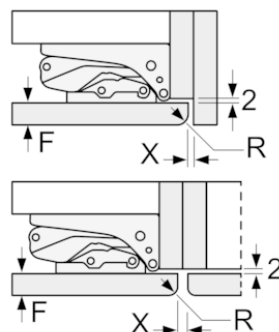

iQ500, Integrerad frys, 122.1 x 55.8 cm
GI41NACE0

Mått i mm

Mått i mm

Mått i mm

Mått i mm
Rekommenderat spaltmått för plattgångjärn

F	R	X
16-19	0-3	2,5
20	0-1	3
	2-3	2,5
21	0-1	3
	2-3	2,5
22	0	4
	1	3,5
	2-3	3

Följ tabellens rekommenderade spaltmått så att enhetens lucka inte slår i och skadar köksstommen.