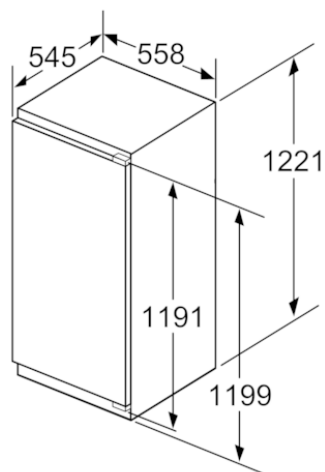

Frysdel

- varioZone, flyttbara glashyllor för extra utrymme
- 4 frysbackar med transparent front, varav 1 bigBox
- Fryskalender

MÅTT

- Mått: H 122 x B 56 x D 55 cm
- Nischmått (H x B x T): 122.5 cm x 56.0 cm x 55.0 cm

Egenskaper

Produktkategori : Stående frysskåp
Konstruktion : Inbyggd
Automatisk avfrostning : Full
Klimatklass : SN-T
Dekorpanel för dörren : Går ej att montera
Bredd (mm) : 558
Djup (mm) : 545
Emballagemått (H x B x D) (mm) : 1290 x 640 x 620
Varningssignal vid funktionsfel : Ljus + ljud
Monteringssystem snickerilucka : Fast monterad
Antal frysbackar/-korgar : 4
Frysbacksluckor : 1
Låsbar dörr : Saknas
Frystermometer : Digital
Belysning : Saknas
Anslutningskabelns längd (cm) : 230
Gångjärn : Vänster omhängbar
Nettovikt (kg) : 47,897
Bruttovikt (kg) : 51,1
Multi-Flow Air Tower : Saknas
Antal kompressorer : 1
Antalet separata kylsystem : 1
Energisparfunktion : Saknas
Snabbinfrysning : Ja
Door bin adjustability - Freezer : Saknas
Tilt-out door bins in freezer : Saknas
Antal hyllor - frysdel : 0
Door bin adjustability - Freezer : Saknas
Shelf Material - Freezer : Safety glass
Omhängbar dörr : Ja
Anslutningseffekt (W) : 120
Säkring (A) : 10
Frekvens (Hz) : 50
Säkerhetsmärkning : CE, VDE
Färg : N/A
Dekorpanel för dörren : Går ej att montera
Installationstyp : Helintegrerad
Buller (dB re 1 pW) : 36
Energy Star Qualified : Saknas
Säkerhetsmärkning : CE, VDE
Elkontakt : jordad stickkontakt
Dimensions of the packed product (in) : 50.78 x 24.40 x 25.19
Nettovikt (lbs) : 106,000
Bruttovikt (lbs) : 113,000

iQ500, Integrerad frys, 122.1 x 55.8 cm
GI41NACE0

Mått i mm

Mått i mm

Mått i mm

Mått i mm
Rekommenderat spaltmått för plattgångjärn

F	R	X
16-19	0-3	2,5
20	0-1	3
	2-3	2,5
21	0-1	3
	2-3	2,5
22	0	4
	1	3,5
	2-3	3