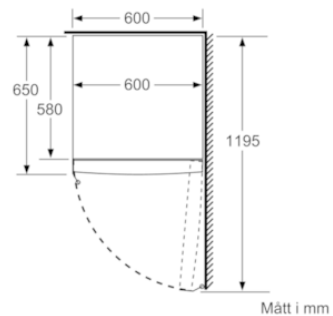

iQ300, Frysskåp, 186 x 60 cm, Vit
GS36NVWFP

	a	b	c	d	e	f
KSW36, GSD36	187					
KSV36, KSF36, GSN36, GSV36	186					
KSV33, GSN33, GSV33	176	60	65	58	60	119.5
KSV29, GSN29, GSV29	161					
GSV24	146					
GSN51	161					
GSN54	176	70	78	70	70	142
GSN58	191					

- a Höjd
- b Bredd
- c Djup med stängd lucka utan handtag och distans
- d Stomdjup utan distans
- e Bredd med öppen lucka utan handtag
- f Djup med öppen lucka utan handtag och distans

Mått i cm