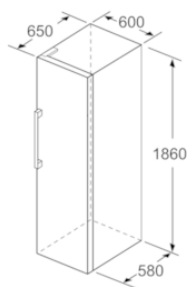

iQ300, Frysskåp, 186 x 60 cm, Vit
GS36NVWFP

	a	b	c	d	e	f
KSW36, GSD36	187					
KSV36, KSF36, GSN36, GSV36	186					
KSV33, GSN33, GSV33	176	60	65	58	60	119.5
KSV29, GSN29, GSV29	161					
GSV24	146					
GSN51	161					
GSN54	176	70	78	70	70	142
GSN58	191					

- a Höjd
- b Bredd
- c Djup med stängd lucka utan handtag och distans
- d Stomdjup utan distans
- e Bredd med öppen lucka utan handtag
- f Djup med öppen lucka utan handtag och distans

Mått i cm